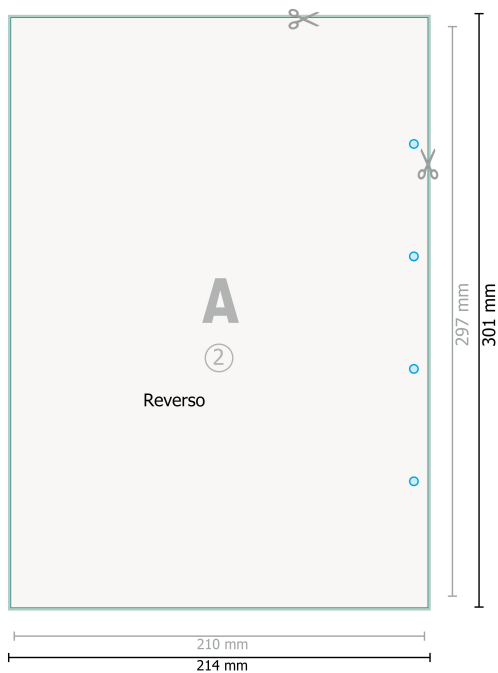

Blocs exclusivo, A4, a dos caras

 perforación opcional

Formato de datos (incl. 2 mm sangrado):

21,4 x 30,1 cm

sangrado:

2 mm

Formato final:

21 x 29,7 cm

Distancia de seguridad:

4 mm

distancia de los textos/información hasta el borde del formato final.

Esto evita el corte indeseado.

Explicación de los símbolos

 Sangrado

 Dirección de lectura

 Formato final

 Formato de datos

Por favor, ten en cuenta

Has de aplicar el margen suplementario y la distancia de seguridad según lo indicado.

Los colores del fondo, las imágenes o las gráficas se han de aplicar hasta el borde del formato de datos.