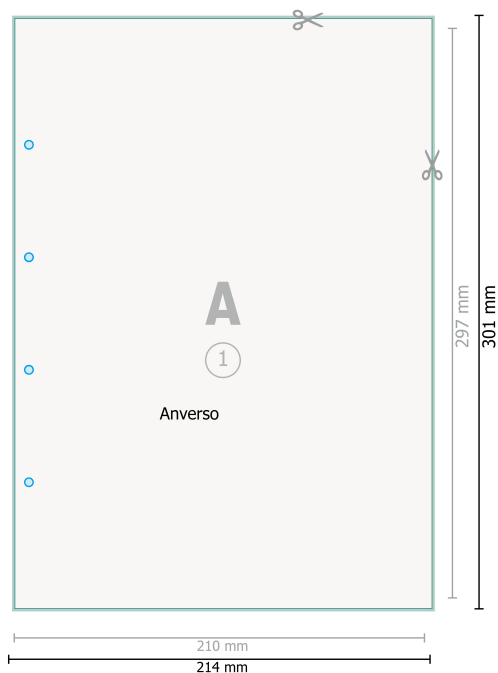

Blocs exclusivo, A4, a dos caras

 perforación opcional

Formato de datos (incl. 2 mm sangrado):

21,4 x 30,1 cm

sangrado:

2 mm

Formato final:

21 x 29,7 cm

Distancia de seguridad:

4 mm

distancia de los textos/información hasta el borde del formato final.

Esto evita el corte indeseado.

Explicación de los símbolos

 Sangrado

 Dirección de lectura

 Formato final

 Formato de datos

Por favor, ten en cuenta

Has de aplicar el margen suplementario y la distancia de seguridad según lo indicado.

Los colores del fondo, las imágenes o las gráficas se han de aplicar hasta el borde del formato de datos.