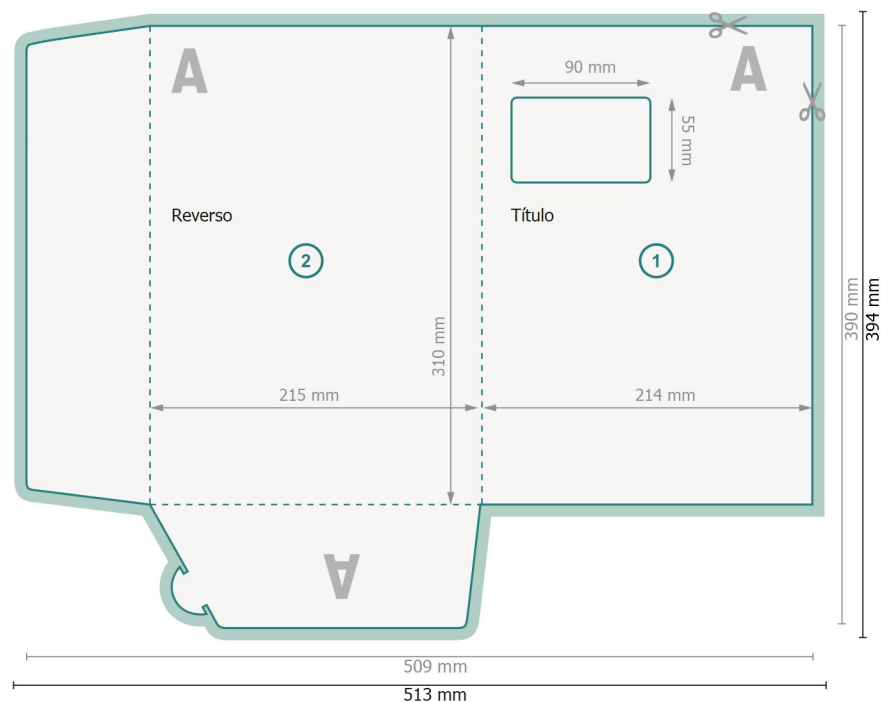

## #12 (formato vertical)

Parte interior

**Formato de datos (incl. 2 mm sangrado):**

51,3 x 39,4 cm

**Formato final:**

50,9 x 39 cm

**Formato final (cerrado):**

21,5 x 31 cm

### Por favor, ten en cuenta

Has de aplicar el margen suplementario y la distancia de seguridad según lo indicado.

Los colores del fondo, las imágenes o las gráficas se han de aplicar hasta el borde del formato de datos.

## #12 (formato vertical)

Parte exterior

**Formato de datos (incl. 2 mm sangrado):**

51,3 x 39,4 cm

**Formato final:**

50,9 x 39 cm

**Formato final (cerrado):**

21,5 x 31 cm