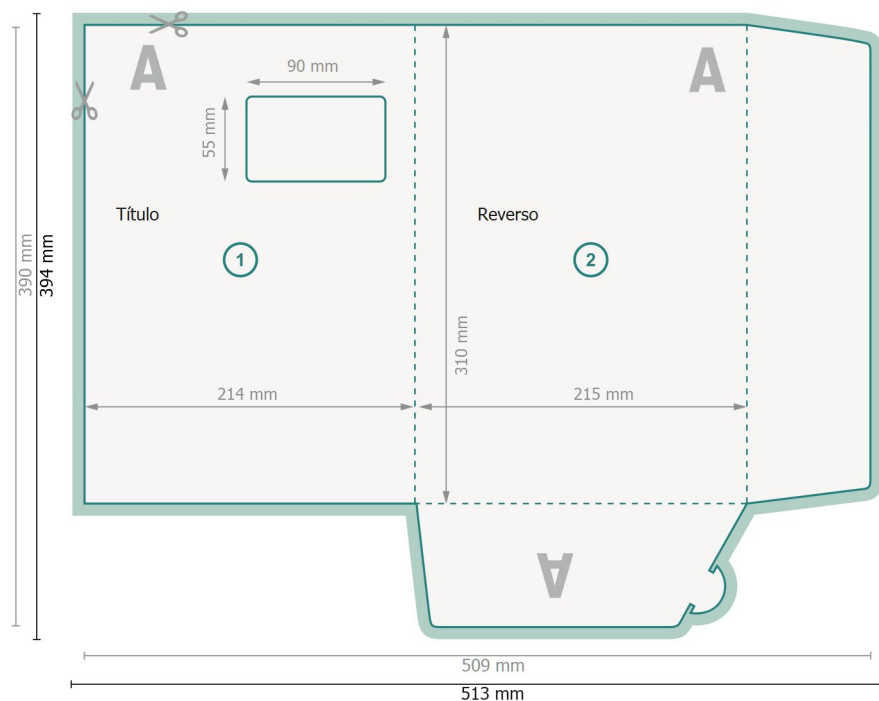

# Carpetas con solapas, A4

## #12 (formato vertical)

Parte interior

**Formato de datos (incl. 2 mm sangrado):**

51,3 x 39,4 cm

**Formato final:**

50,9 x 39 cm

**Formato final (cerrado):**

21,5 x 31 cm

**sangrado:**

2 mm

**Distancia de seguridad:**

4 mm

distancia de los textos/información hasta el borde del formato final.

Esto evita el corte indeseado.

## #12 (formato vertical)

Parte exterior

**Formato de datos (incl. 2 mm sangrado):**

51,3 x 39,4 cm

**Formato final:**

50,9 x 39 cm

**Formato final (cerrado):**

21,5 x 31 cm