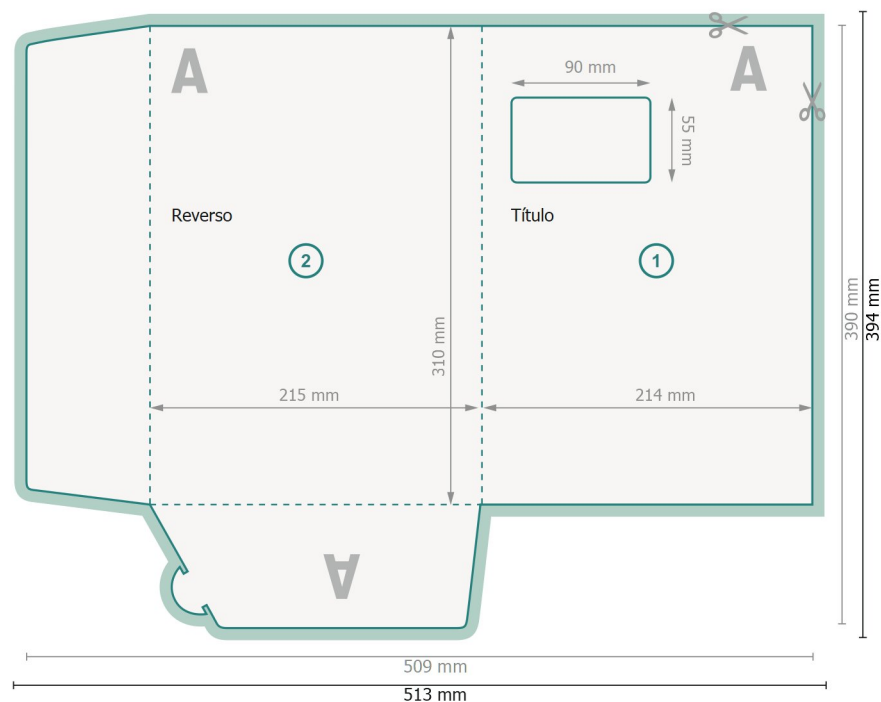

Carpetas con solapas, A4

#12 (formato vertical)

Parte exterior

Formato de datos (incl. 2 mm sangrado):

51,3 x 39,4 cm

Formato final:

50,9 x 39 cm

Formato final (cerrado):

21,5 x 31 cm

sangrado:

2 mm

Distancia de seguridad:

4 mm

distancia de los textos/información hasta el borde del formato final.

Esto evita el corte indeseado.

Explicación de los símbolos

 Sangrado

 Dirección de lectura

 Formato final

 Formato de datos

 Aquí cortamos/troquelamos tu producto

 Acanalado/Plegue

Por favor, ten en cuenta

Has de aplicar el margen suplementario y la distancia de seguridad según lo indicado.

Los colores del fondo, las imágenes o las gráficas se han de aplicar hasta el borde del formato de datos.

Durante la producción se pueden producir tolerancias por el corte, el troquelado y el plegado.

Encontrarás las indicaciones sobre los datos de impresión en la pestaña *Datos de impresión* en www.onlineprinters.es