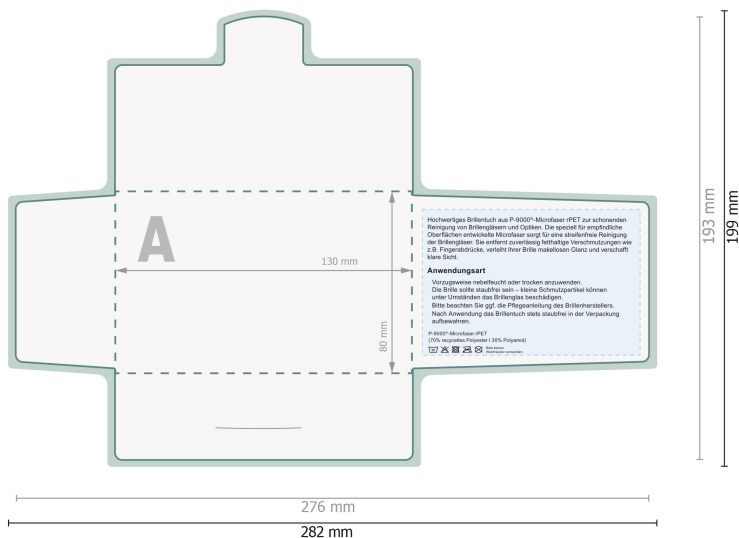

POLYCLEAN paños limpiagafas rPET, 18 x 15 cm

Estuche de papel

Aquí no se puede colocar información importante.

Formato de datos (incl. 3 mm sangrado):

28,2 x 19,9 cm

Formato final:

27,6 x 19,3 cm

sangrado:

3 mm

Distancia de seguridad:

6 mm

distancia de los textos/información hasta el borde del formato final.

Esto evita el corte indeseado.

Explicación de los símbolos

 Sangrado

 Dirección de lectura

 Formato final

 Formato de datos

 Acanalado/Pliegue

Por favor, ten en cuenta

Has de aplicar el margen suplementario y la distancia de seguridad según lo indicado.

Los colores del fondo, las imágenes o las gráficas se han de aplicar hasta el borde del formato de datos.