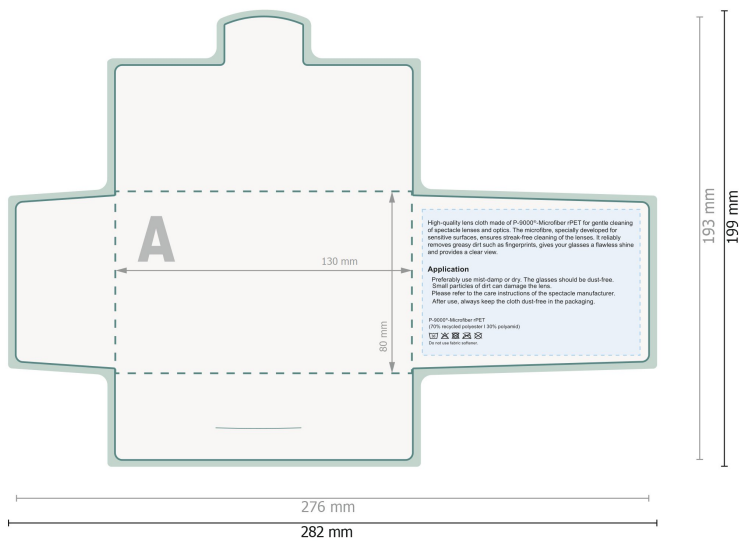

3 mm

Distancia de seguridad:

6 mm

distancia de los textos/información hasta el borde del formato final.

Esto evita el corte indeseado.

Explicación de los símbolos

 Sangrado

 Dirección de lectura

 Formato final

 Formato de datos

 Acanalado/Pliegue

Por favor, ten en cuenta

Has de aplicar el margen suplementario y la distancia de seguridad según lo indicado.

Los colores del fondo, las imágenes o las gráficas se han de aplicar hasta el borde del formato de datos.

Durante la producción se pueden producir tolerancias por el corte, el troquelado y el plegado.

Encontrarás las indicaciones sobre los datos de impresión en la pestaña *Datos de impresión* en www.onlineprinters.es

POLYCLEAN paños limpiagafas rPET, 18 x 15 cm

Estuche de papel

Aquí no se puede colocar información importante.

Formato de datos (incl. 3 mm sangrado):

28,2 x 19,9 cm

Formato final:

27,6 x 19,3 cm

sangrado: