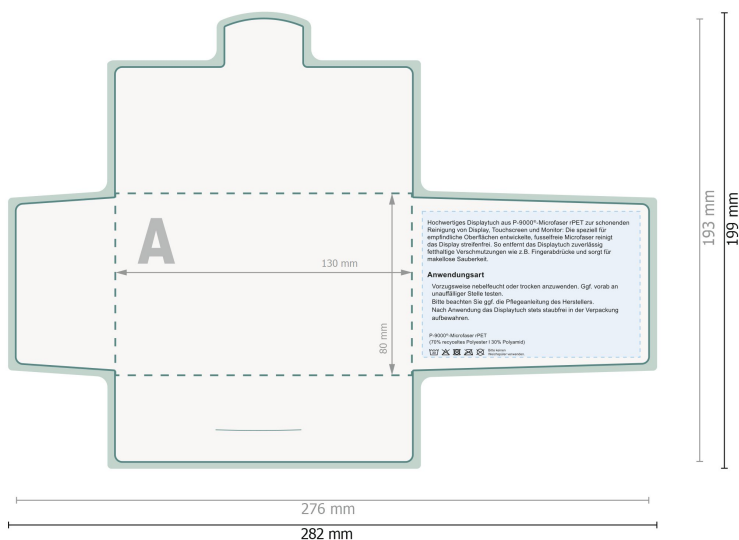

POLYCLEAN paños limpiapantallas rPET, 15 x 15 cm

Estuche de papel

Aquí no se puede colocar información importante.

Formato de datos (incl. 3 mm sangrado):

28,2 x 19,9 cm

Formato final:

27,6 x 19,3 cm

sangrado:

3 mm

Distancia de seguridad:

6 mm

distancia de los textos/información hasta el borde del formato final.

Esto evita el corte indeseado.

Explicación de los símbolos

 Sangrado

 Dirección de lectura

 Formato final

 Formato de datos

 Acanalado/Pliegue

Por favor, ten en cuenta

Has de aplicar el margen suplementario y la distancia de seguridad según lo indicado.

Los colores del fondo, las imágenes o las gráficas se han de aplicar hasta el borde del formato de datos.