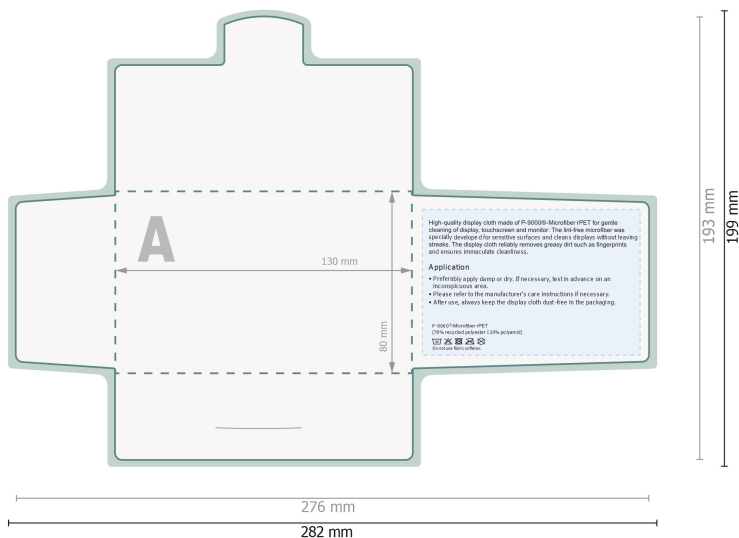

3 mm

Distancia de seguridad:

6 mm

distancia de los textos/información hasta el borde del formato final.

Esto evita el corte indeseado.

Explicación de los símbolos

 Sangrado

 Dirección de lectura

 Formato final

 Formato de datos

 Acanalado/Pliegue

Por favor, ten en cuenta

Has de aplicar el margen suplementario y la distancia de seguridad según lo indicado.

Los colores del fondo, las imágenes o las gráficas se han de aplicar hasta el borde del formato de datos.

Durante la producción se pueden producir tolerancias por el corte, el troquelado y el plegado.

Encontrarás las indicaciones sobre los datos de impresión en la pestaña *Datos de impresión* en www.onlineprinters.es

POLYCLEAN paños limpiapantallas rPET, 15 x 15 cm

Estuche de papel

Aquí no se puede colocar información importante.

Formato de datos (incl. 3 mm sangrado):

28,2 x 19,9 cm

Formato final:

27,6 x 19,3 cm

sangrado: