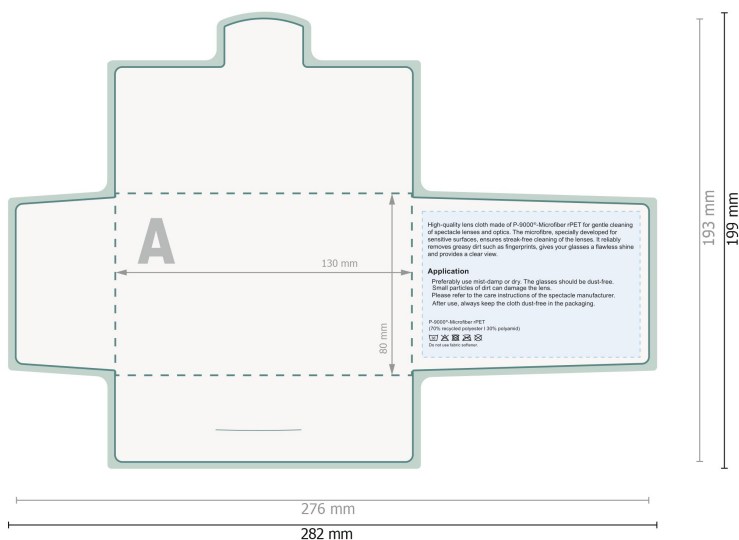

## Explicación de los símbolos

 Sangrado

 Dirección de lectura

 Formato final

 Formato de datos

 Acanalado/Pliegue

## Por favor, ten en cuenta

Has de aplicar el margen suplementario y la distancia de seguridad según lo indicado.

Los colores del fondo, las imágenes o las gráficas se han de aplicar hasta el borde del formato de datos.

Durante la producción se pueden producir tolerancias por el corte, el troquelado y el plegado.

Encontrarás las indicaciones sobre los datos de impresión en la pestaña *Datos de impresión* en [www.onlineprinters.es](http://www.onlineprinters.es)

# POLYCLEAN paños limpiagafas rPET, 15 x 15 cm

Estuche de papel

Aquí no se puede colocar información importante.

**Formato de datos (incl. 3 mm sangrado):**

28,2 x 19,9 cm

**Formato final:**

27,6 x 19,3 cm

**sangrado:**