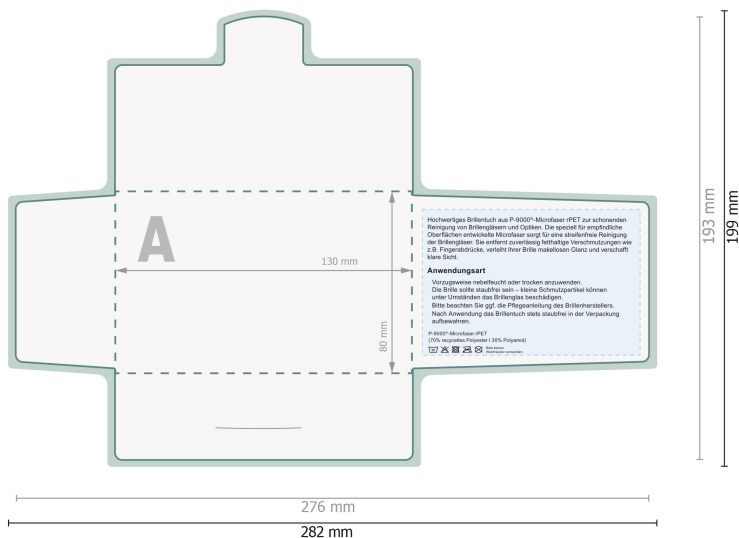

# POLYCLEAN paños limpiagafas rPET, 15 x 15 cm

Estuche de papel

Aquí no se puede colocar información importante.

**Formato de datos (incl. 3 mm sangrado):**

28,2 x 19,9 cm

**Formato final:**

27,6 x 19,3 cm

**sangrado:**

3 mm

**Distancia de seguridad:**

6 mm

distancia de los textos/información hasta el borde del formato final.

Esto evita el corte indeseado.

## Explicación de los símbolos

 Sangrado

 Dirección de lectura

 Formato final

 Formato de datos

 Acanalado/Pliegue