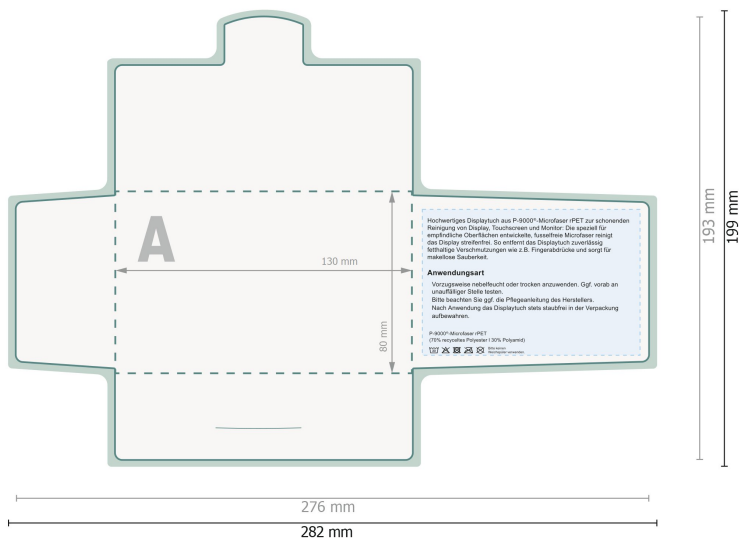

POLYCLEAN paños limpiapantallas rPET, 18 x 15 cm

Estuche de papel

Aquí no se puede colocar información importante.

Formato de datos (incl. 3 mm sangrado):

28,2 x 19,9 cm

Formato final:

27,6 x 19,3 cm

sangrado:

3 mm

Distancia de seguridad:

6 mm

distancia de los textos/información hasta el borde del formato final.

Esto evita el corte indeseado.

Explicación de los símbolos

 Sangrado

 Dirección de lectura

 Formato final

 Formato de datos

 Acanalado/Pliegue

Por favor, ten en cuenta

Has de aplicar el margen suplementario y la distancia de seguridad según lo indicado.

Los colores del fondo, las imágenes o las gráficas se han de aplicar hasta el borde del formato de datos.