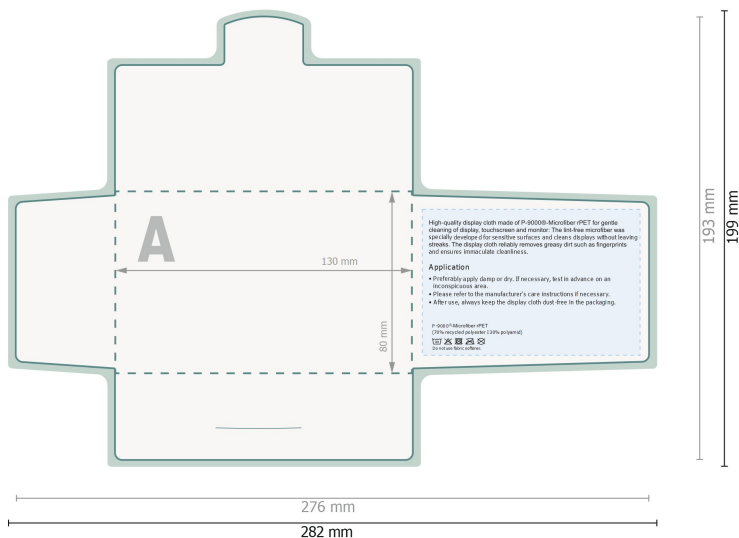

3 mm

Distancia de seguridad:

6 mm

distancia de los textos/información hasta el borde del formato final.

Esto evita el corte indeseado.

Explicación de los símbolos

 Sangrado

 Dirección de lectura

 Formato final

 Formato de datos

 Acanalado/Pliegue

Por favor, ten en cuenta

Has de aplicar el margen suplementario y la distancia de seguridad según lo indicado.

Los colores del fondo, las imágenes o las gráficas se han de aplicar hasta el borde del formato de datos.

Durante la producción se pueden producir tolerancias por el corte, el troquelado y el plegado.

Encontrarás las indicaciones sobre los datos de impresión en la pestaña *Datos de impresión* en www.onlineprinters.es

POLYCLEAN paños limpiapantallas rPET, 18 x 15 cm

Estuche de papel

Aquí no se puede colocar información importante.

Formato de datos (incl. 3 mm sangrado):

28,2 x 19,9 cm

Formato final:

27,6 x 19,3 cm

sangrado: