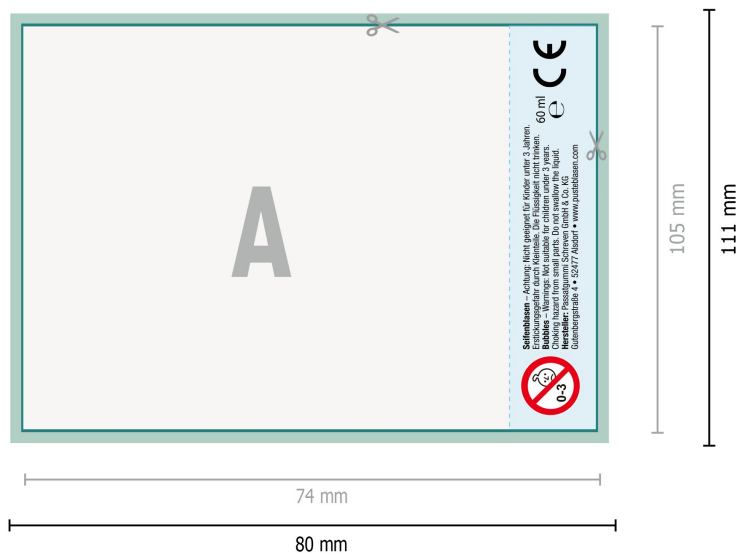

Pompas de jabón, 10,5 x ø 3,6 cm

Formato de datos (incl. 3 mm sangrado):

8 x 11,1 cm

Formato final:

7,4 x 10,5 cm

Distancia de seguridad:

5 mm

distancia de los textos/información hasta el borde del formato final.

Esto evita el corte indeseado.

 Aquí no se puede colocar información importante.

Explicación de los símbolos

 Sangrado

 Dirección de lectura

 Formato final

 Formato de datos

Por favor, ten en cuenta

Has de aplicar el margen suplementario y la distancia de seguridad según lo indicado.

Los colores del fondo, las imágenes o las gráficas se han de aplicar hasta el borde del formato de datos.

Durante la producción se pueden producir tolerancias por el corte, el troquelado y el plegado.