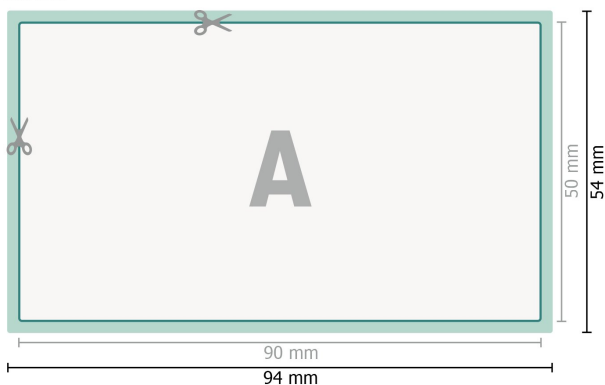

Tarjetas de vales simples, 9,0 x 5,0 cm, impresión a dos caras

Anverso

Reverso

Formato de datos (incl. 2 mm sangrado):

9,4 x 5,4 cm

Formato final:

9 x 5 cm

sangrado:

2 mm

Distancia de seguridad:

4 mm

distancia de los textos/información hasta el borde del formato final.

Esto evita el corte indeseado.

Explicación de los símbolos

 Sangrado

 Dirección de lectura