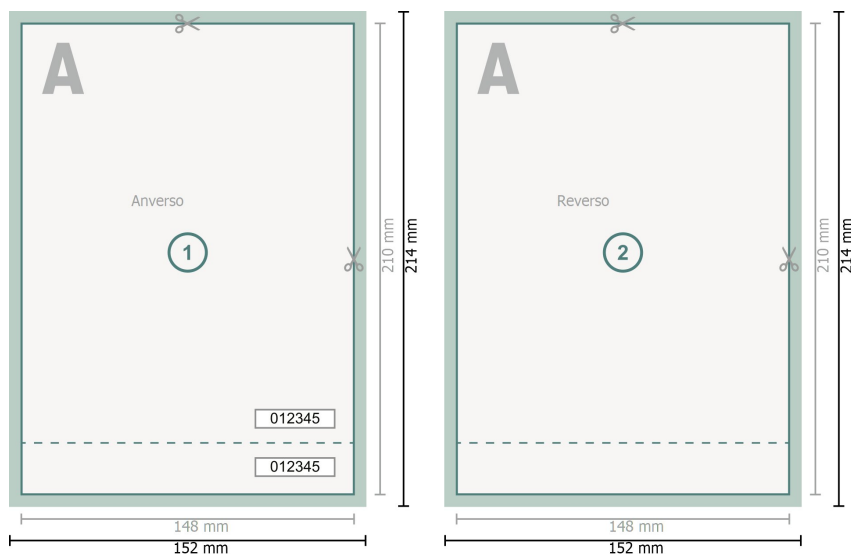

Tarjetas con perforación, A5, impresión a dos caras

Formato de datos (incl. 2 mm sangrado):

15,2 x 21,4 cm

Formato final:

14,8 x 21 cm

sangrado:

2 mm

Distancia de seguridad:

4 mm

distancia de los textos/información hasta el borde del formato final.

Esto evita el corte indeseado.

Explicación de los símbolos

 Sangrado

 Dirección de lectura

 Formato final

 Formato de datos

 Aquí cortamos/troquelamos tu producto

 Perforación

Por favor, ten en cuenta

Has de aplicar el margen suplementario y la distancia de seguridad según lo indicado.

Los colores del fondo, las imágenes o las gráficas se han de aplicar hasta el borde del formato de datos.