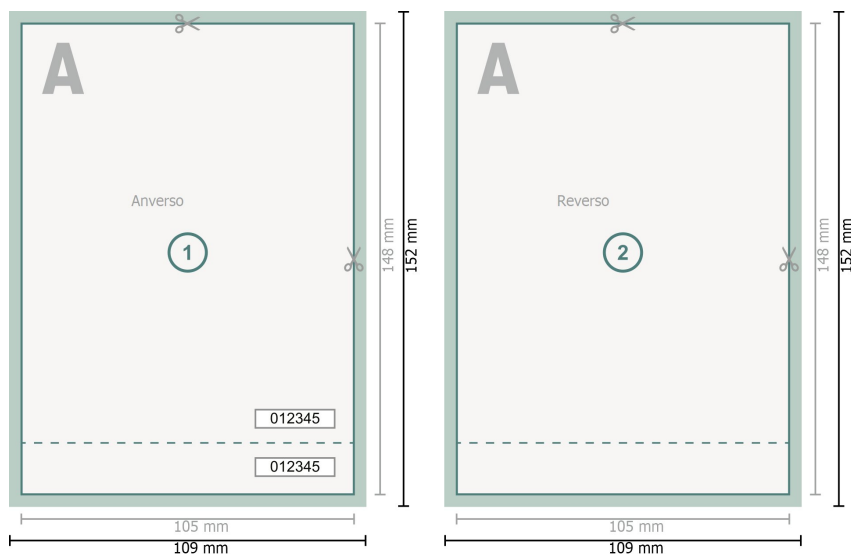

Tarjetas con perforación, A6, impresión a dos caras

Formato de datos (incl. 2 mm sangrado):

10,9 x 15,2 cm

Formato final:

10,5 x 14,8 cm

sangrado:

2 mm

Distancia de seguridad:

4 mm

distancia de los textos/información hasta el borde del formato final.

Esto evita el corte indeseado.

Explicación de los símbolos

 Sangrado

 Dirección de lectura

 Formato final

 Formato de datos

 Aquí cortamos/troquelamos tu producto

 Perforación

Por favor, ten en cuenta

Has de aplicar el margen suplementario y la distancia de seguridad según lo indicado.

Los colores del fondo, las imágenes o las gráficas se han de aplicar hasta el borde del formato de datos.