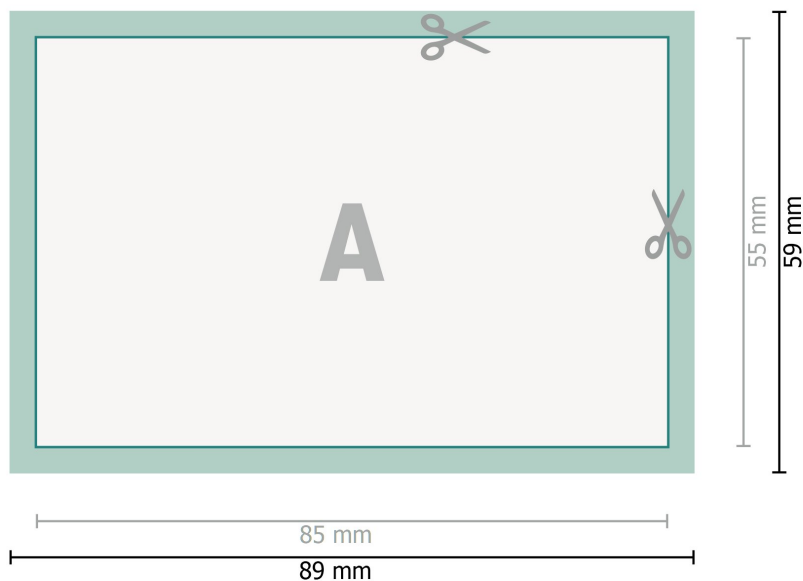

Tarjetas de vales simples, 8,5 x 5,5 cm, impresión a una cara

**Formato de datos (incl. 2 mm sangrado):**

8,9 x 5,9 cm

Formato final:

8,5 x 5,5 cm

sangrado:

2 mm

Distancia de seguridad:

4 mm

distancia de los textos/información hasta el borde del formato final.

Esto evita el corte indeseado.

Explicación de los símbolos

 Sangrado

 Dirección de lectura

 Formato final

 Formato de datos

Por favor, ten en cuenta

Has de aplicar el margen suplementario y la distancia de seguridad según lo indicado.

Los colores del fondo, las imágenes o las gráficas se han de aplicar hasta el borde del formato de datos.