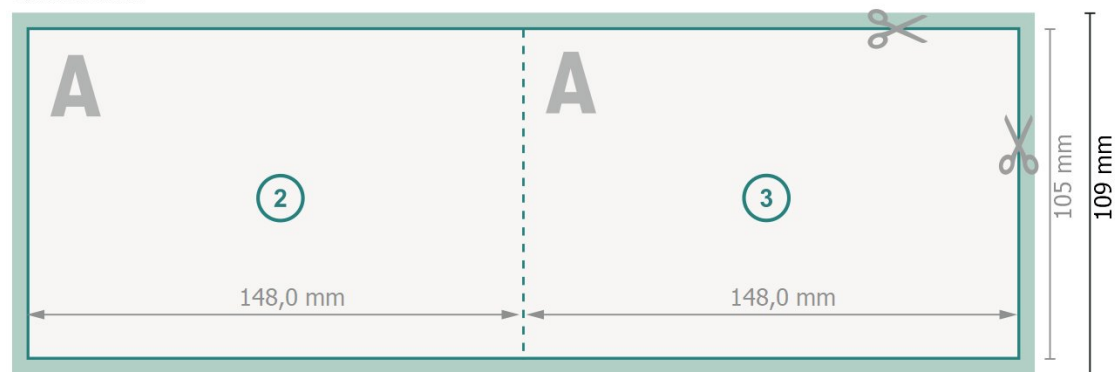

Tarjetas de vales plegadas, A6, Formato apaisado

1 pliegue

Parte exterior

Parte interior

Formato de datos (incl. 2 mm sangrado):

30 x 10,9 cm

Formato final:

29,6 x 10,5 cm

Formato final (cerrado):

14,8 x 10,5 cm

sangrado:

2 mm

Distancia de seguridad:

4 mm

distancia de los textos/información hasta el borde del formato final.

Esto evita el corte indeseado.

Por favor, ten en cuenta

Has de aplicar el margen suplementario y la distancia de seguridad según lo indicado.

Los colores del fondo, las imágenes o las gráficas se han de aplicar hasta el borde del formato de datos.