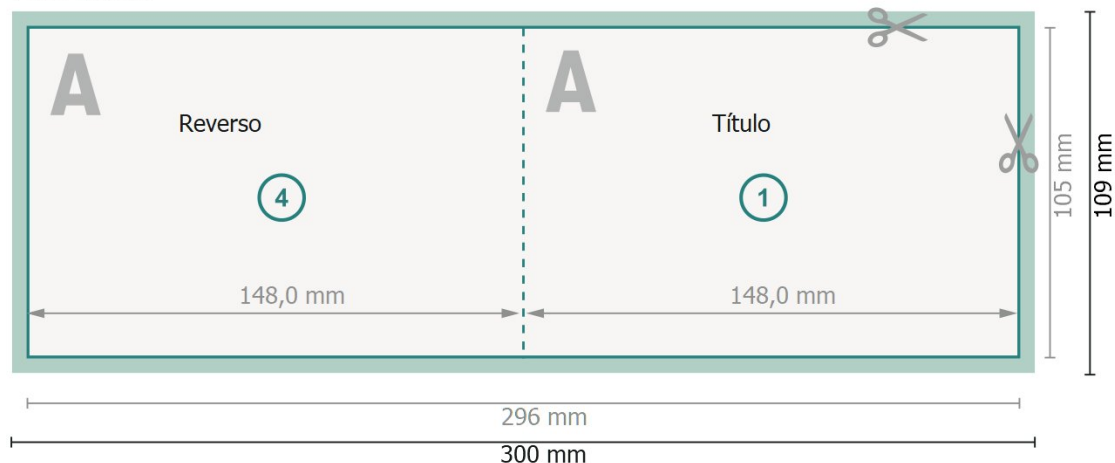

Tarjetas de vales plegadas, A6, Formato apaisado

1 pliegue

Parte exterior

Parte interior

Formato de datos (incl. 2 mm sangrado):

30 x 10,9 cm

Formato final:

29,6 x 10,5 cm

Formato final (cerrado):

14,8 x 10,5 cm

sangrado:

2 mm

Distancia de seguridad:

4 mm

distancia de los textos/información hasta el borde del formato final.

Esto evita el corte indeseado.

Por favor, ten en cuenta

Has de aplicar el margen suplementario y la distancia de seguridad según lo indicado.

Los colores del fondo, las imágenes o las gráficas se han de aplicar hasta el borde del formato de datos.