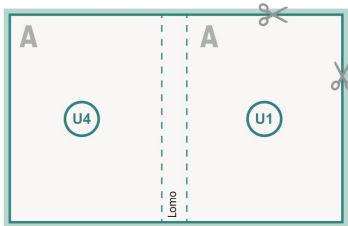

Cubierta

Parte exterior

Parte interior

Formato de datos (incl. mm sangrado):
10,9 x 10,9 cm

Formato final (cerrado):
10,5 x 10,5 cm

sangrado:
mm

Distancia de seguridad:
5 mm
distancia de los textos/información hasta el borde del formato final. Esto evita el corte indeseado.

Parte interior

Orden de páginas

Es imprescindible disponer las páginas consecutivamente y de a una.

producto acabado

Explicación de los símbolos

-  Sangrado
-  Dirección de lectura
-  Aquí cortamos/troquelamos tu producto
-  Acanalado/Pliegue

Por favor, ten en cuenta

Has de aplicar el margen suplementario y la distancia de seguridad según lo indicado.

Los colores del fondo, las imágenes o las gráficas se han de aplicar hasta el borde del formato de datos.