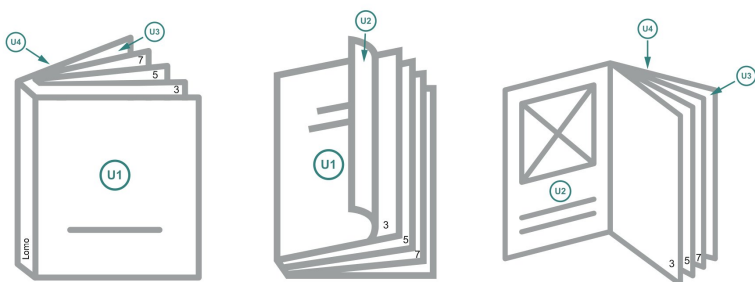

Cubierta

Parte exterior

Parte interior

Formato de datos (incl. mm sangrado):
10,9 x 10,9 cm

Formato final (cerrado):
10,5 x 10,5 cm

sangrado:
mm

Distancia de seguridad:
5 mm
distancia de los textos/información hasta el borde del formato final. Esto evita el corte indeseado.

Parte interior

Orden de páginas

Es imprescindible disponer las páginas consecutivamente y de a una.

producto acabado

Explicación de los símbolos

-  Sangrado
-  Dirección de lectura
-  Aquí cortamos/troquelamos tu producto
-  Acanalado/Pliegue

Por favor, ten en cuenta

Has de aplicar el margen suplementario y la distancia de seguridad según lo indicado.

Los colores del fondo, las imágenes o las gráficas se han de aplicar hasta el borde del formato de datos.

Durante la producción se pueden producir tolerancias por el corte, el troquelado y el plegado.

Encontrarás las indicaciones sobre los datos de impresión en la pestaña *Datos de impresión* en www.onlineprinters.es