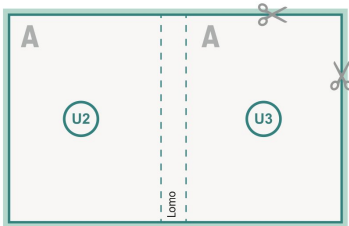

Cubierta

Parte exterior

Parte interior

Formato de datos (incl. mm sangrado):
10,9 x 10,9 cm

Formato final (cerrado):
10,5 x 10,5 cm

sangrado:
mm

Distancia de seguridad:
5 mm
distancia de los textos/información hasta el borde del formato final. Esto evita el corte indeseado.

Parte interior

Orden de páginas

Es imprescindible disponer las páginas consecutivamente y de a una.

producto acabado

Explicación de los símbolos

-  Sangrado
-  Dirección de lectura
-  Aquí cortamos/troquelamos tu producto
-  Acanalado/Pliegue

Por favor, ten en cuenta

Has de aplicar el margen suplementario y la distancia de seguridad según lo indicado.

Los colores del fondo, las imágenes o las gráficas se han de aplicar hasta el borde del formato de datos.