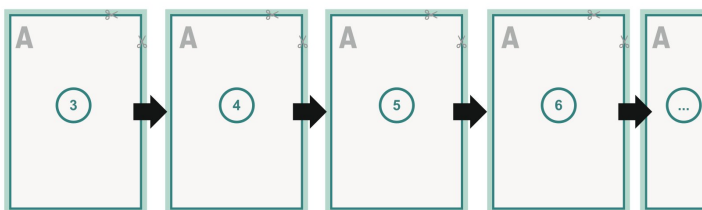

Cubierta

Parte exterior

Parte interior

Formato de datos (incl. mm sangrado):
10,9 x 10,9 cm

Formato final (cerrado):
10,5 x 10,5 cm

sangrado:
mm

Distancia de seguridad:
5 mm
distancia de los textos/información hasta el borde del formato final. Esto evita el corte indeseado.

Parte interior

Orden de páginas

Es imprescindible disponer las páginas consecutivamente y de a una.

producto acabado

Explicación de los símbolos

-  Sangrado
-  Dirección de lectura
-  Aquí cortamos/troquelamos tu producto
-  Acanalado/Pliegue

Por favor, ten en cuenta

Has de aplicar el margen suplementario y la distancia de seguridad según lo indicado.

Los colores del fondo, las imágenes o las gráficas se han de aplicar hasta el borde del formato de datos.