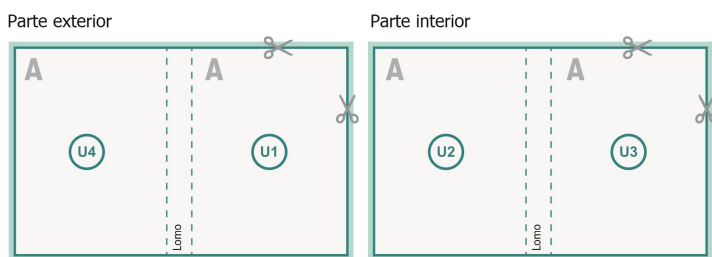

Cubierta

Formato de datos (incl. mm sangrado):
21,4 x 15,2 cm

Formato final (cerrado):
21 x 14,8 cm

sangrado:
mm

Distancia de seguridad:
5 mm
distancia de los textos/información hasta el borde del formato final.
Esto evita el corte indeseado.

Parte interior

Orden de páginas

Es imprescindible disponer las páginas consecutivamente y de a una.

producto acabado

Explicación de los símbolos

-  Sangrado
-  Dirección de lectura
-  Aquí cortamos/troquelamos tu producto
-  Acanalado/Pliegue

Por favor, ten en cuenta

Has de aplicar el margen suplementario y la distancia de seguridad según lo indicado.

Los colores del fondo, las imágenes o las gráficas se han de aplicar hasta el borde del formato de datos.