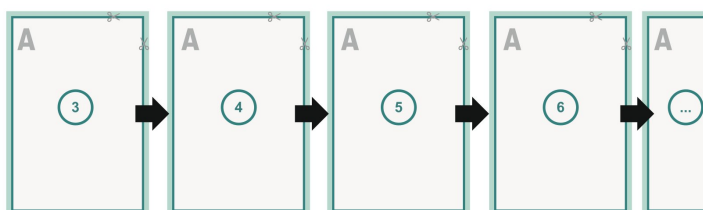

Cubierta

Formato de datos (incl. mm sangrado):
21,4 x 15,2 cm

Formato final (cerrado):
21 x 14,8 cm

sangrado:
mm

Distancia de seguridad:
5 mm
distancia de los textos/información hasta el borde del formato final.
Esto evita el corte indeseado.

Parte interior

Orden de páginas

Es imprescindible disponer las páginas consecutivamente y de a una.

producto acabado

Explicación de los símbolos

-  Sangrado
-  Dirección de lectura
-  Aquí cortamos/troquelamos tu producto
-  Acanalado/Pliegue

Por favor, ten en cuenta

Has de aplicar el margen suplementario y la distancia de seguridad según lo indicado.

Los colores del fondo, las imágenes o las gráficas se han de aplicar hasta el borde del formato de datos.