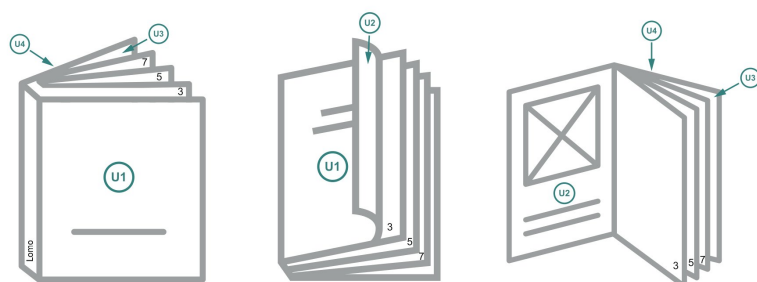

Cubierta

Formato de datos (incl. mm sangrado):
21,4 x 15,2 cm

Formato final (cerrado):
21 x 14,8 cm

sangrado:
mm

Distancia de seguridad:
5 mm
distancia de los textos/información hasta el borde del formato final.
Esto evita el corte indeseado.

Parte interior

Orden de páginas

Es imprescindible disponer las páginas consecutivamente y de a una.

producto acabado

Explicación de los símbolos

-  Sangrado
-  Dirección de lectura
-  Aquí cortamos/troquelamos tu producto
-  Acanalado/Pliegue

Por favor, ten en cuenta

Has de aplicar el margen suplementario y la distancia de seguridad según lo indicado.

Los colores del fondo, las imágenes o las gráficas se han de aplicar hasta el borde del formato de datos.