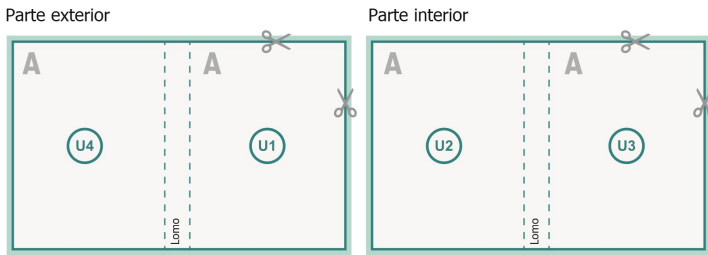

Cubierta

Formato de datos (incl. mm sangrado):
12,4 x 12,4 cm

Formato final (cerrado):
12 x 12 cm

sangrado:
mm

Distancia de seguridad:
5 mm
distancia de los textos/información hasta el borde del formato final.
Esto evita el corte indeseado.

Parte interior

Orden de páginas

Es imprescindible disponer las páginas consecutivamente y de a una.

producto acabado

Explicación de los símbolos

-  Sangrado
-  Dirección de lectura
-  Aquí cortamos/troquelamos tu producto
-  Acanalado/Pliegue

Por favor, ten en cuenta

Has de aplicar el margen suplementario y la distancia de seguridad según lo indicado.

Los colores del fondo, las imágenes o las gráficas se han de aplicar hasta el borde del formato de datos.