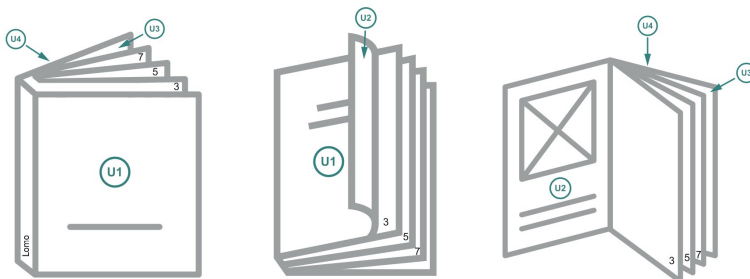

Cubierta

Formato de datos (incl. mm sangrado):
12,4 x 12,4 cm

Formato final (cerrado):
12 x 12 cm

sangrado:
mm

Distancia de seguridad:
5 mm
distancia de los textos/información hasta el borde del formato final.
Esto evita el corte indeseado.

Parte interior

Orden de páginas

Es imprescindible disponer las páginas consecutivamente y de a una.

producto acabado

Explicación de los símbolos

-  Sangrado
-  Dirección de lectura
-  Aquí cortamos/troquelamos tu producto
-  Acanalado/Pliegue

Por favor, ten en cuenta

Has de aplicar el margen suplementario y la distancia de seguridad según lo indicado.

Los colores del fondo, las imágenes o las gráficas se han de aplicar hasta el borde del formato de datos.

Durante la producción se pueden producir tolerancias por el corte, el troquelado y el plegado.

Encontrarás las indicaciones sobre los datos de impresión en la pestaña *Datos de impresión* en www.onlineprinters.es