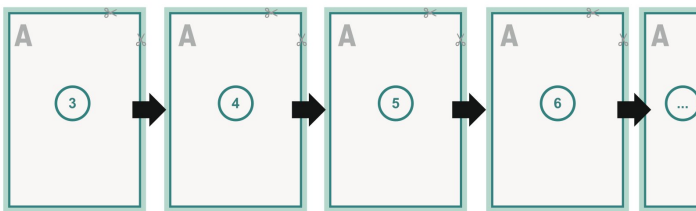

Cubierta

Formato de datos (incl. mm sangrado):
12,4 x 12,4 cm

Formato final (cerrado):
12 x 12 cm

sangrado:
mm

Distancia de seguridad:
5 mm
distancia de los textos/información hasta el borde del formato final.
Esto evita el corte indeseado.

Parte interior

Orden de páginas

Es imprescindible disponer las páginas consecutivamente y de a una.

producto acabado

Explicación de los símbolos

-  Sangrado
-  Dirección de lectura
-  Aquí cortamos/troquelamos tu producto
-  Acanalado/Pliegue

Por favor, ten en cuenta

Has de aplicar el margen suplementario y la distancia de seguridad según lo indicado.

Los colores del fondo, las imágenes o las gráficas se han de aplicar hasta el borde del formato de datos.