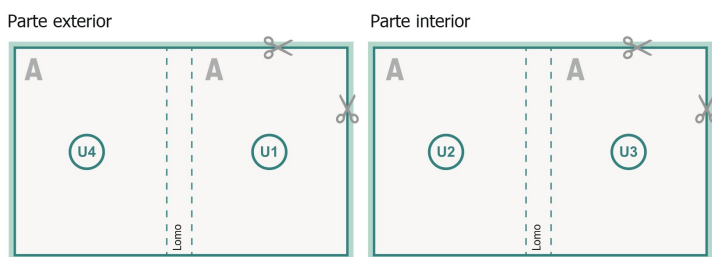

Cubierta

Formato de datos (incl. mm sangrado):
21,4 x 10,9 cm

Formato final (cerrado):
21 x 10,5 cm

sangrado:
mm

Distancia de seguridad:
5 mm
distancia de los textos/información hasta el borde del formato final.
Esto evita el corte indeseado.

Parte interior

Orden de páginas

Es imprescindible disponer las páginas consecutivamente y de a una.

producto acabado

Explicación de los símbolos

-  Sangrado
-  Dirección de lectura
-  Aquí cortamos/troquelamos tu producto
-  Acanalado/Pliegue

Por favor, ten en cuenta

Has de aplicar el margen suplementario y la distancia de seguridad según lo indicado.

Los colores del fondo, las imágenes o las gráficas se han de aplicar hasta el borde del formato de datos.