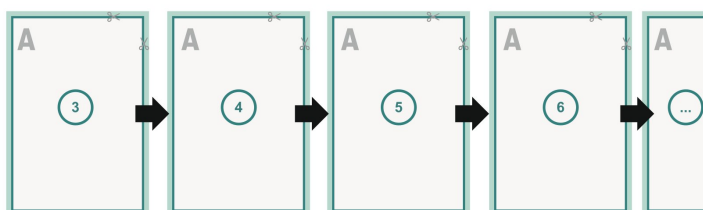

Cubierta

Formato de datos (incl. mm sangrado):
21,4 x 10,9 cm

Formato final (cerrado):
21 x 10,5 cm

sangrado:
mm

Distancia de seguridad:
5 mm
distancia de los textos/información hasta el borde del formato final.
Esto evita el corte indeseado.

Parte interior

Orden de páginas

Es imprescindible disponer las páginas consecutivamente y de a una.

producto acabado

Explicación de los símbolos

-  Sangrado
-  Dirección de lectura
-  Aquí cortamos/troquelamos tu producto
-  Acanalado/Pliegue

Por favor, ten en cuenta

Has de aplicar el margen suplementario y la distancia de seguridad según lo indicado.

Los colores del fondo, las imágenes o las gráficas se han de aplicar hasta el borde del formato de datos.