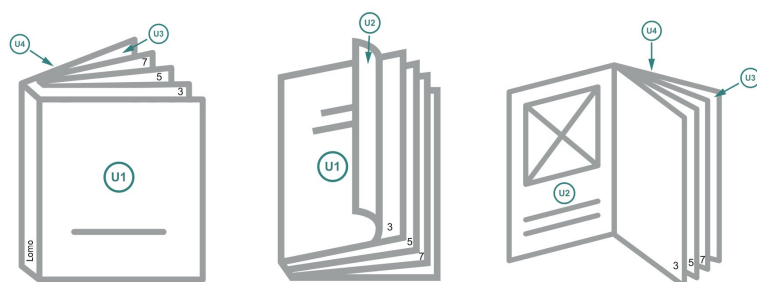

Cubierta

Formato de datos (incl. mm sangrado):
21,4 x 10,9 cm

Formato final (cerrado):
21 x 10,5 cm

sangrado:
mm

Distancia de seguridad:
5 mm
distancia de los textos/información hasta el borde del formato final.
Esto evita el corte indeseado.

Parte interior

Orden de páginas

Es imprescindible disponer las páginas consecutivamente y de a una.

producto acabado

Explicación de los símbolos

-  Sangrado
-  Dirección de lectura
-  Aquí cortamos/troquelamos tu producto
-  Acanalado/Pliegue

Por favor, ten en cuenta

Has de aplicar el margen suplementario y la distancia de seguridad según lo indicado.

Los colores del fondo, las imágenes o las gráficas se han de aplicar hasta el borde del formato de datos.