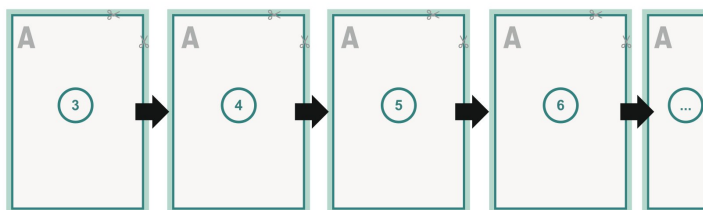

Cubierta

Formato de datos (incl. mm sangrado):
15,2 x 10,9 cm

Formato final (cerrado):
14,8 x 10,5 cm

sangrado:
mm

Distancia de seguridad:
5 mm
distancia de los textos/información hasta el borde del formato final.
Esto evita el corte indeseado.

Parte interior

Orden de páginas

Es imprescindible disponer las páginas consecutivamente y de a una.

producto acabado

Explicación de los símbolos

-  Sangrado
-  Dirección de lectura
-  Aquí cortamos/troquelamos tu producto
-  Acanalado/Pliegue

Por favor, ten en cuenta

Has de aplicar el margen suplementario y la distancia de seguridad según lo indicado.

Los colores del fondo, las imágenes o las gráficas se han de aplicar hasta el borde del formato de datos.