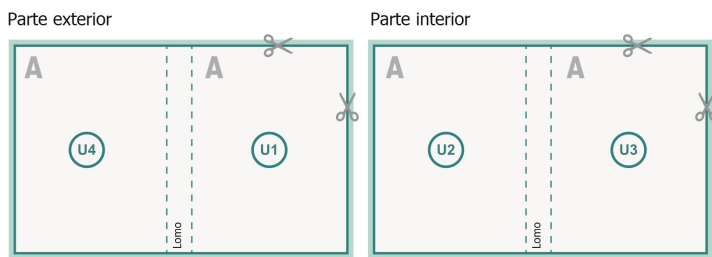

Cubierta

Formato de datos (incl. mm sangrado):
15,2 x 10,9 cm

Formato final (cerrado):
14,8 x 10,5 cm

sangrado:
mm

Distancia de seguridad:
5 mm
distancia de los textos/información hasta el borde del formato final.
Esto evita el corte indeseado.

Parte interior

Orden de páginas

Es imprescindible disponer las páginas consecutivamente y de a una.

producto acabado

Explicación de los símbolos

-  Sangrado
-  Dirección de lectura
-  Aquí cortamos/troquelamos tu producto
-  Acanalado/Pliegue

Por favor, ten en cuenta

Has de aplicar el margen suplementario y la distancia de seguridad según lo indicado.

Los colores del fondo, las imágenes o las gráficas se han de aplicar hasta el borde del formato de datos.