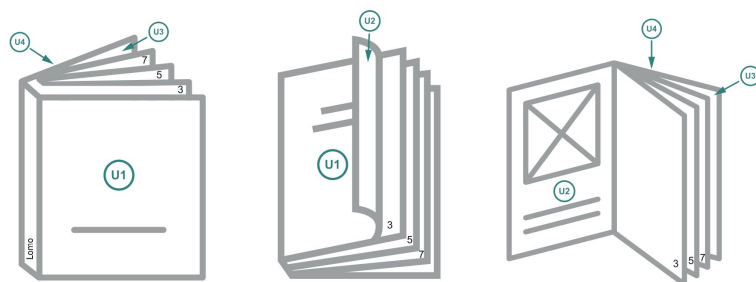

Cubierta

Formato de datos (incl. mm sangrado):
15,2 x 10,9 cm

Formato final (cerrado):
14,8 x 10,5 cm

sangrado:
mm

Distancia de seguridad:
5 mm
distancia de los textos/información hasta el borde del formato final.
Esto evita el corte indeseado.

Parte interior

Orden de páginas

Es imprescindible disponer las páginas consecutivamente y de a una.

producto acabado

Explicación de los símbolos

-  Sangrado
-  Dirección de lectura
-  Aquí cortamos/troquelamos tu producto
-  Acanalado/Pliegue

Por favor, ten en cuenta

Has de aplicar el margen suplementario y la distancia de seguridad según lo indicado.

Los colores del fondo, las imágenes o las gráficas se han de aplicar hasta el borde del formato de datos.