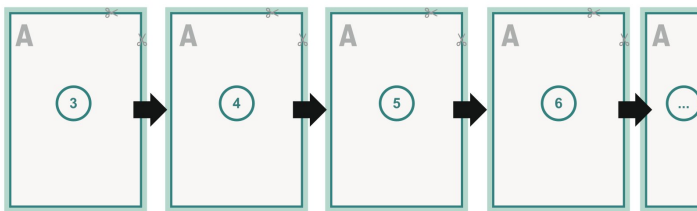

Cubierta

**Formato de datos (incl. mm sangrado):**  
15,2 x 21,4 cm

**Formato final (cerrado):**  
14,8 x 21 cm

**sangrado:**  
mm

**Distancia de seguridad:**  
5 mm  
distancia de los textos/información hasta el borde del formato final.  
Esto evita el corte indeseado.

Parte interior

Orden de páginas

Es imprescindible disponer las páginas consecutivamente y de a una.

producto acabado

**Explicación de los símbolos**

-  Sangrado
-  Dirección de lectura
-  Aquí cortamos/troquelamos tu producto
-  Acanalado/Pliegue

**Por favor, ten en cuenta**

Has de aplicar el margen suplementario y la distancia de seguridad según lo indicado.

Los colores del fondo, las imágenes o las gráficas se han de aplicar hasta el borde del formato de datos.