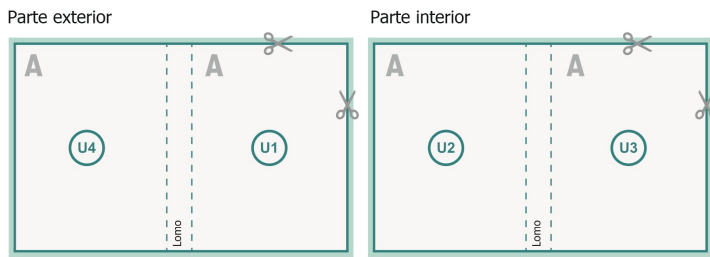

Cubierta

**Formato de datos (incl. mm sangrado):**  
15,2 x 21,4 cm

**Formato final (cerrado):**  
14,8 x 21 cm

**sangrado:**  
mm

**Distancia de seguridad:**  
5 mm  
distancia de los textos/información hasta el borde del formato final.  
Esto evita el corte indeseado.

Parte interior

Orden de páginas

Es imprescindible disponer las páginas consecutivamente y de a una.

producto acabado

**Explicación de los símbolos**

-  Sangrado
-  Dirección de lectura
-  Aquí cortamos/troquelamos tu producto
-  Acanalado/Pliegue

**Por favor, ten en cuenta**

Has de aplicar el margen suplementario y la distancia de seguridad según lo indicado.

Los colores del fondo, las imágenes o las gráficas se han de aplicar hasta el borde del formato de datos.