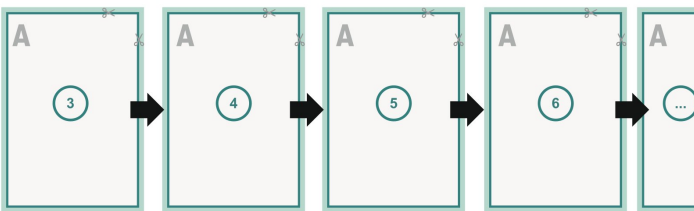

Cubierta

Formato de datos (incl. mm sangrado):
17,4 x 24,4 cm

Formato final (cerrado):
17 x 24 cm

sangrado:
mm

Distancia de seguridad:
5 mm
distancia de los textos/información hasta el borde del formato final.
Esto evita el corte indeseado.

Parte interior

Orden de páginas

Es imprescindible disponer las páginas consecutivamente y de a una.

producto acabado

Explicación de los símbolos

-  Sangrado
-  Dirección de lectura
-  Aquí cortamos/troquelamos tu producto
-  Acanalado/Pliegue

Por favor, ten en cuenta

Has de aplicar el margen suplementario y la distancia de seguridad según lo indicado.

Los colores del fondo, las imágenes o las gráficas se han de aplicar hasta el borde del formato de datos.