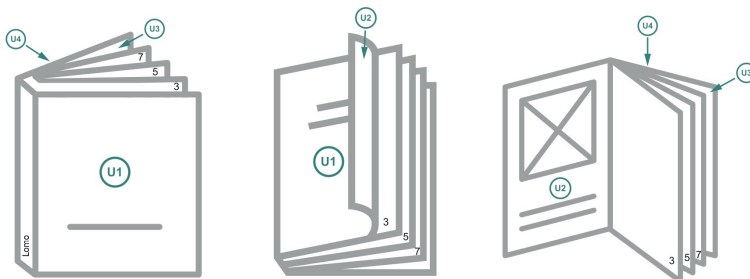

Cubierta

Formato de datos (incl. mm sangrado):
17,4 x 24,4 cm

Formato final (cerrado):
17 x 24 cm

sangrado:
mm

Distancia de seguridad:
5 mm
distancia de los textos/información hasta el borde del formato final.
Esto evita el corte indeseado.

Parte interior

Orden de páginas

Es imprescindible disponer las páginas consecutivamente y de a una.

producto acabado

Explicación de los símbolos

-  Sangrado
-  Dirección de lectura
-  Aquí cortamos/troquelamos tu producto
-  Acanalado/Pliegue

Por favor, ten en cuenta

Has de aplicar el margen suplementario y la distancia de seguridad según lo indicado.

Los colores del fondo, las imágenes o las gráficas se han de aplicar hasta el borde del formato de datos.

Durante la producción se pueden producir tolerancias por el corte, el troquelado y el plegado.

Encontrarás las indicaciones sobre los datos de impresión en la pestaña *Datos de impresión* en www.onlineprinters.es