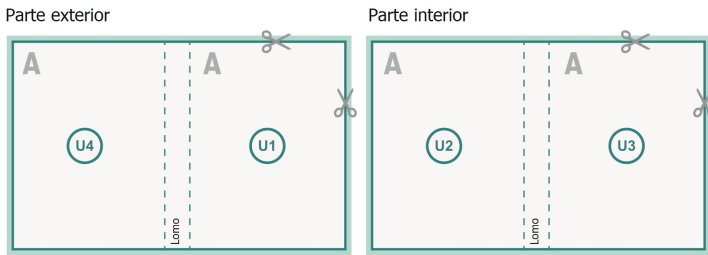

Cubierta

Formato de datos (incl. mm sangrado):
17,4 x 24,4 cm

Formato final (cerrado):
17 x 24 cm

sangrado:
mm

Distancia de seguridad:
5 mm
distancia de los textos/información hasta el borde del formato final.
Esto evita el corte indeseado.

Parte interior

Orden de páginas

Es imprescindible disponer las páginas consecutivamente y de a una.

producto acabado

Explicación de los símbolos

-  Sangrado
-  Dirección de lectura
-  Aquí cortamos/troquelamos tu producto
-  Acanalado/Pliegue

Por favor, ten en cuenta

Has de aplicar el margen suplementario y la distancia de seguridad según lo indicado.

Los colores del fondo, las imágenes o las gráficas se han de aplicar hasta el borde del formato de datos.