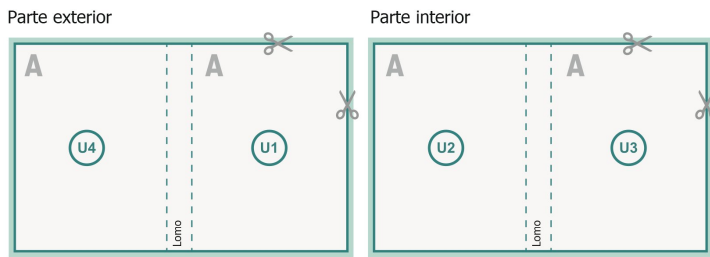

Cubierta

**Formato de datos (incl. mm sangrado):**  
10,9 x 21,4 cm

**Formato final (cerrado):**  
10,5 x 21 cm

**sangrado:**  
mm

**Distancia de seguridad:**  
5 mm  
distancia de los textos/información hasta el borde del formato final.  
Esto evita el corte indeseado.

Parte interior

Orden de páginas

Es imprescindible disponer las páginas consecutivamente y de a una.

producto acabado

**Explicación de los símbolos**

-  Sangrado
-  Dirección de lectura
-  Aquí cortamos/troquelamos tu producto
-  Acanalado/Pliegue

**Por favor, ten en cuenta**

Has de aplicar el margen suplementario y la distancia de seguridad según lo indicado.

Los colores del fondo, las imágenes o las gráficas se han de aplicar hasta el borde del formato de datos.