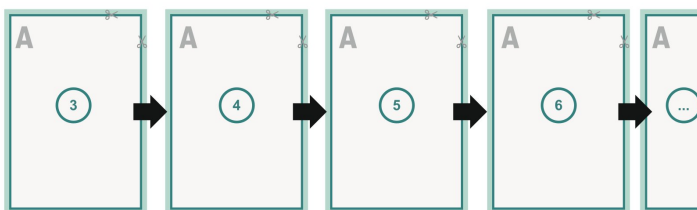

Cubierta

**Formato de datos (incl. mm sangrado):**  
10,9 x 21,4 cm

**Formato final (cerrado):**  
10,5 x 21 cm

**sangrado:**  
mm

**Distancia de seguridad:**  
5 mm  
distancia de los textos/información hasta el borde del formato final.  
Esto evita el corte indeseado.

Parte interior

Orden de páginas

Es imprescindible disponer las páginas consecutivamente y de a una.

producto acabado

**Explicación de los símbolos**

-  Sangrado
-  Dirección de lectura
-  Aquí cortamos/troquelamos tu producto
-  Acanalado/Pliegue

**Por favor, ten en cuenta**

Has de aplicar el margen suplementario y la distancia de seguridad según lo indicado.

Los colores del fondo, las imágenes o las gráficas se han de aplicar hasta el borde del formato de datos.