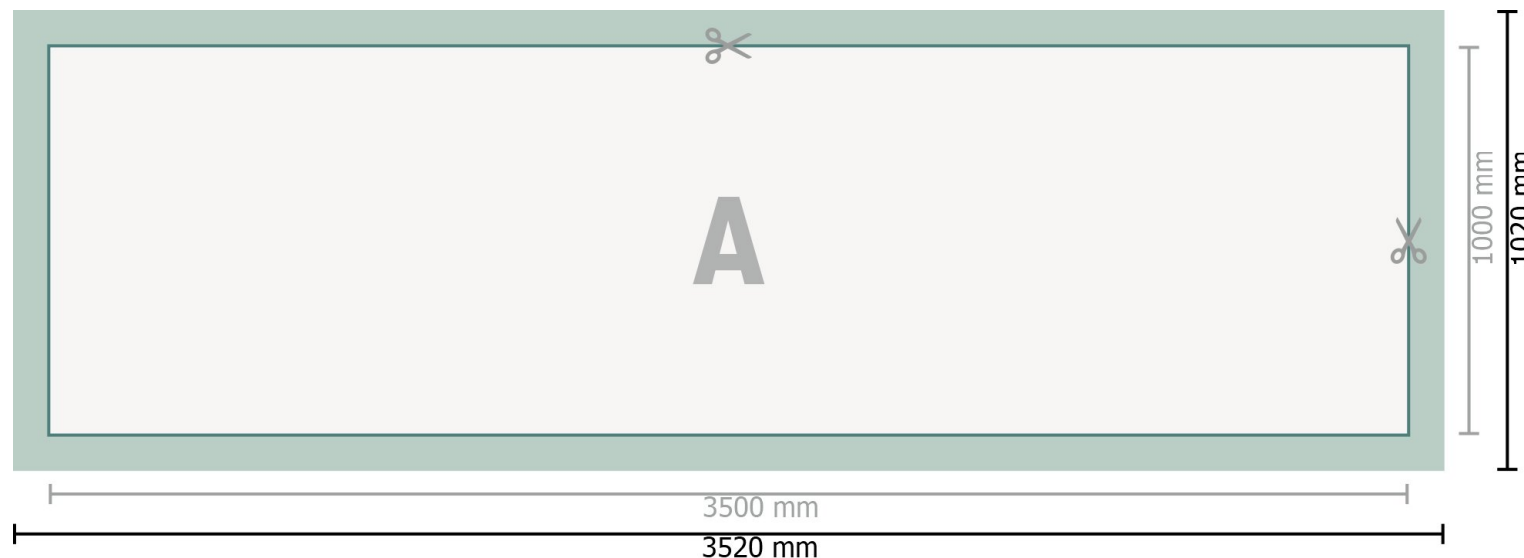

Mehrfachpack PVC-Planen, 350 x 100 cm

Formato de datos (incl. 10 mm sangrado):

352 x 102 cm

Formato final:

350 x 100 cm

Distancia de seguridad:

50 mm

distancia de los textos/información hasta el borde del formato final.

Esto evita el corte indeseado.

Explicación de los símbolos

 Sangrado

 Dirección de lectura

 Formato final

 Formato de datos

 Aquí cortamos/troquelamos tu producto

Por favor, ten en cuenta

Has de aplicar el margen suplementario y la distancia de seguridad según lo indicado.

Los colores del fondo, las imágenes o las gráficas se han de aplicar hasta el borde del formato de datos.

Durante la producción se pueden producir tolerancias por el corte, el troquelado y el plegado.