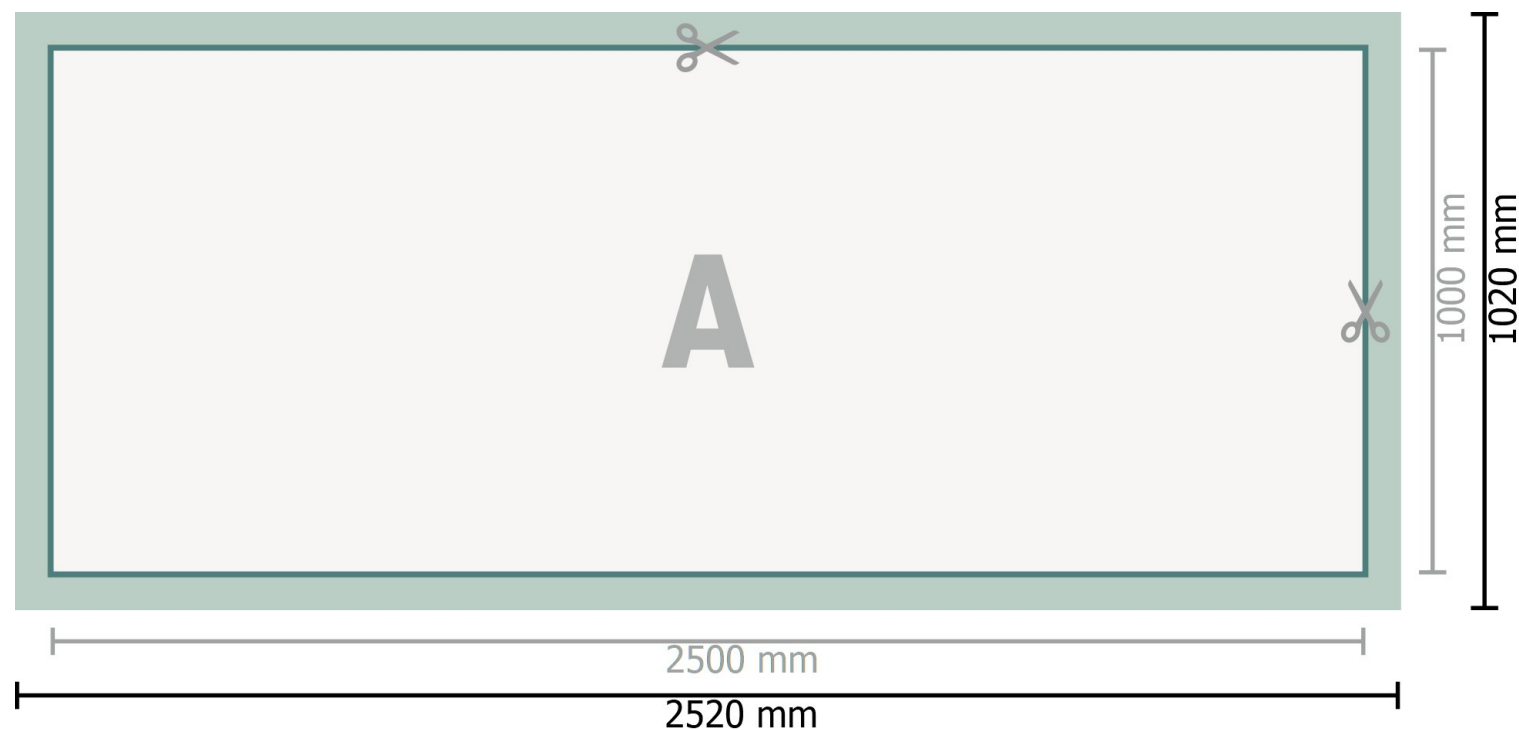

Mehrfachpack PVC-Planen, 250 x 100 cm

Formato de datos (incl. 10 mm sangrado):

252 x 102 cm

Formato final:

250 x 100 cm

Distancia de seguridad:

50 mm

distancia de los textos/información hasta el borde del formato final.

Esto evita el corte indeseado.

Explicación de los símbolos

 Sangrado

 Dirección de lectura

 Formato final

 Formato de datos

 Aquí cortamos/troquelamos tu producto

Por favor, ten en cuenta

Has de aplicar el margen suplementario y la distancia de seguridad según lo indicado.

Los colores del fondo, las imágenes o las gráficas se han de aplicar hasta el borde del formato de datos.

Durante la producción se pueden producir tolerancias por el corte, el troquelado y el plegado.