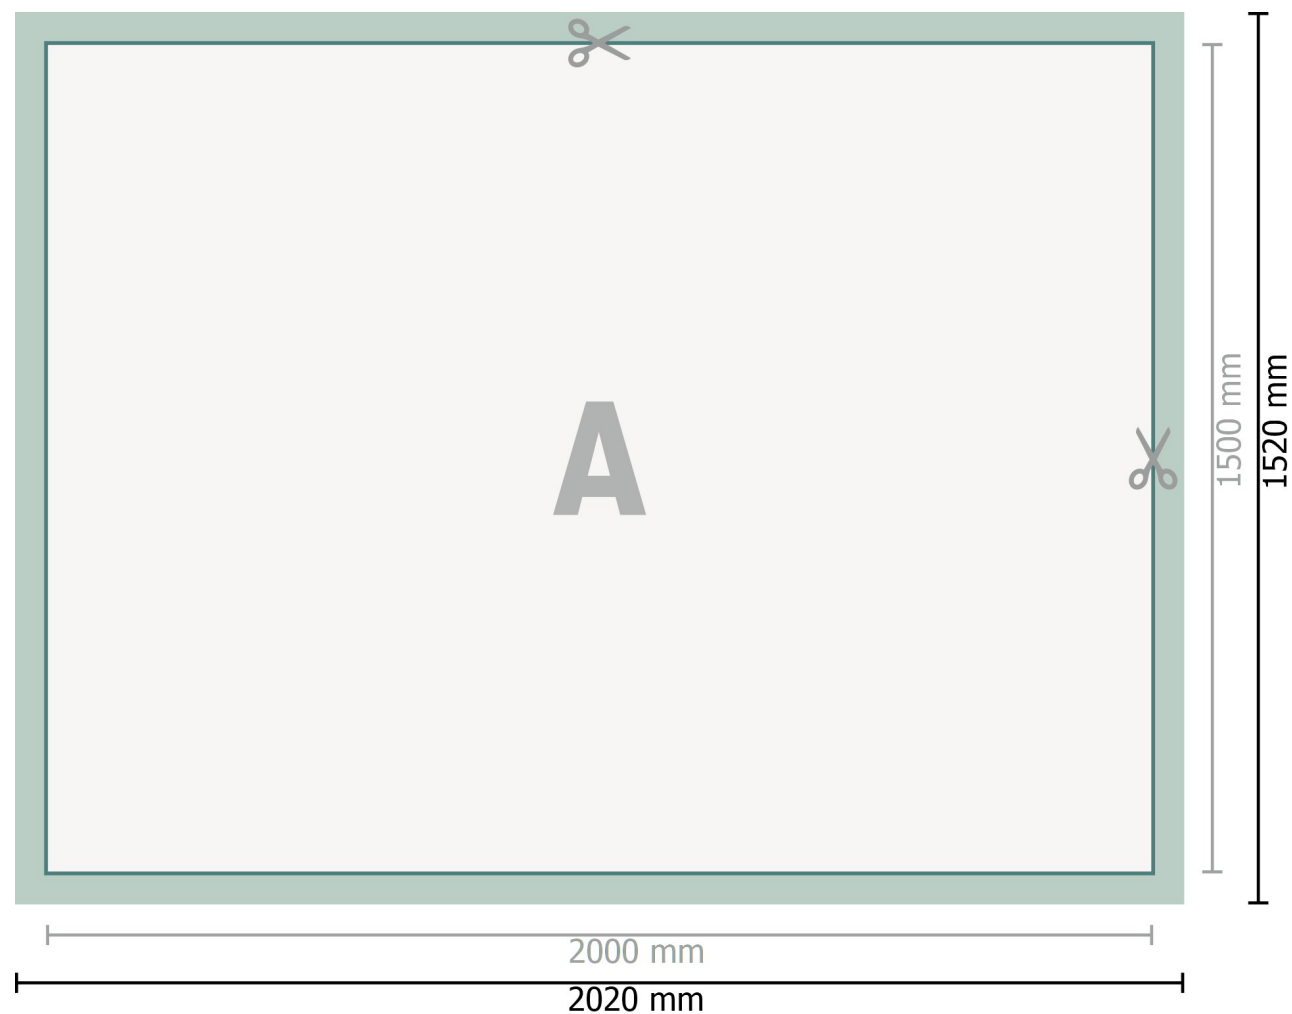

Mehrfachpack PVC-Planen, 200 x 150 cm

Formato de datos (incl. 10 mm sangrado):

202 x 152 cm

Formato final:

200 x 150 cm

Distancia de seguridad:

50 mm

distancia de los textos/información hasta el borde del formato final.

Esto evita el corte indeseado.

Explicación de los símbolos

 Sangrado

 Dirección de lectura

 Formato final

 Formato de datos

 Aquí cortamos/troquelamos tu producto

Por favor, ten en cuenta

Has de aplicar el margen suplementario y la distancia de seguridad según lo indicado.

Los colores del fondo, las imágenes o las gráficas se han de aplicar hasta el borde del formato de datos.

Durante la producción se pueden producir tolerancias por el corte, el troquelado y el plegado.