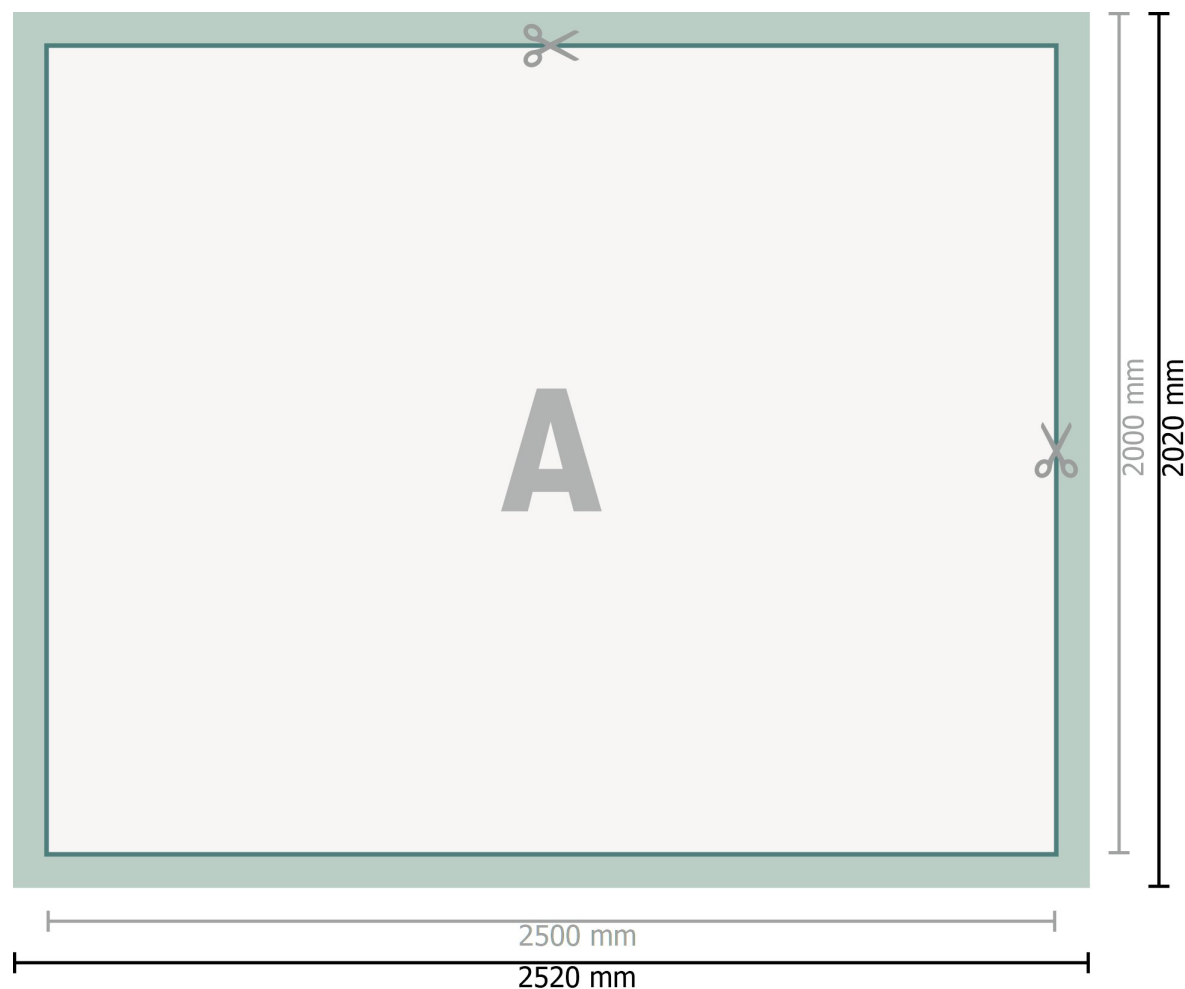

Mehrfachpack PVC-Planen, 250 x 200 cm

Formato de datos (incl. 10 mm sangrado):

252 x 202 cm

Formato final:

250 x 200 cm

Distancia de seguridad:

50 mm

distancia de los textos/información hasta el borde del formato final.

Esto evita el corte indeseado.

Explicación de los símbolos

 Sangrado

 Dirección de lectura

 Formato final

 Formato de datos

 Aquí cortamos/troquelamos tu producto

Por favor, ten en cuenta

Has de aplicar el margen suplementario y la distancia de seguridad según lo indicado.

Los colores del fondo, las imágenes o las gráficas se han de aplicar hasta el borde del formato de datos.

Durante la producción se pueden producir tolerancias por el corte, el troquelado y el plegado.