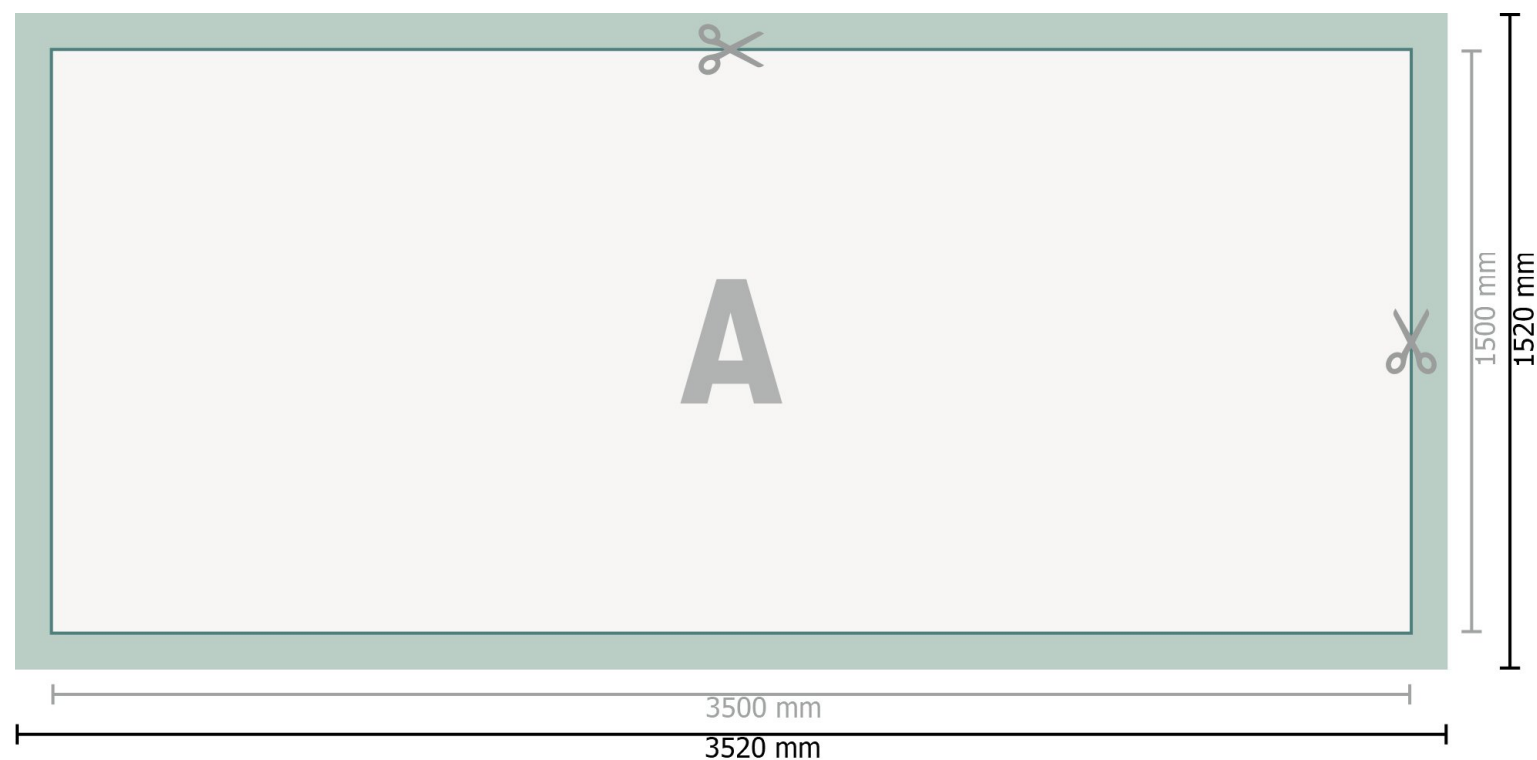

Mehrfachpack PVC-Planen, 350 x 150 cm

Formato de datos (incl. 10 mm sangrado):

352 x 152 cm

Formato final:

350 x 150 cm

Distancia de seguridad:

50 mm

distancia de los textos/información hasta el borde del formato final.

Esto evita el corte indeseado.

Explicación de los símbolos

 Sangrado

 Dirección de lectura

 Formato final

 Formato de datos

 Aquí cortamos/troquelamos tu producto

Por favor, ten en cuenta

Has de aplicar el margen suplementario y la distancia de seguridad según lo indicado.

Los colores del fondo, las imágenes o las gráficas se han de aplicar hasta el borde del formato de datos.

Durante la producción se pueden producir tolerancias por el corte, el troquelado y el plegado.