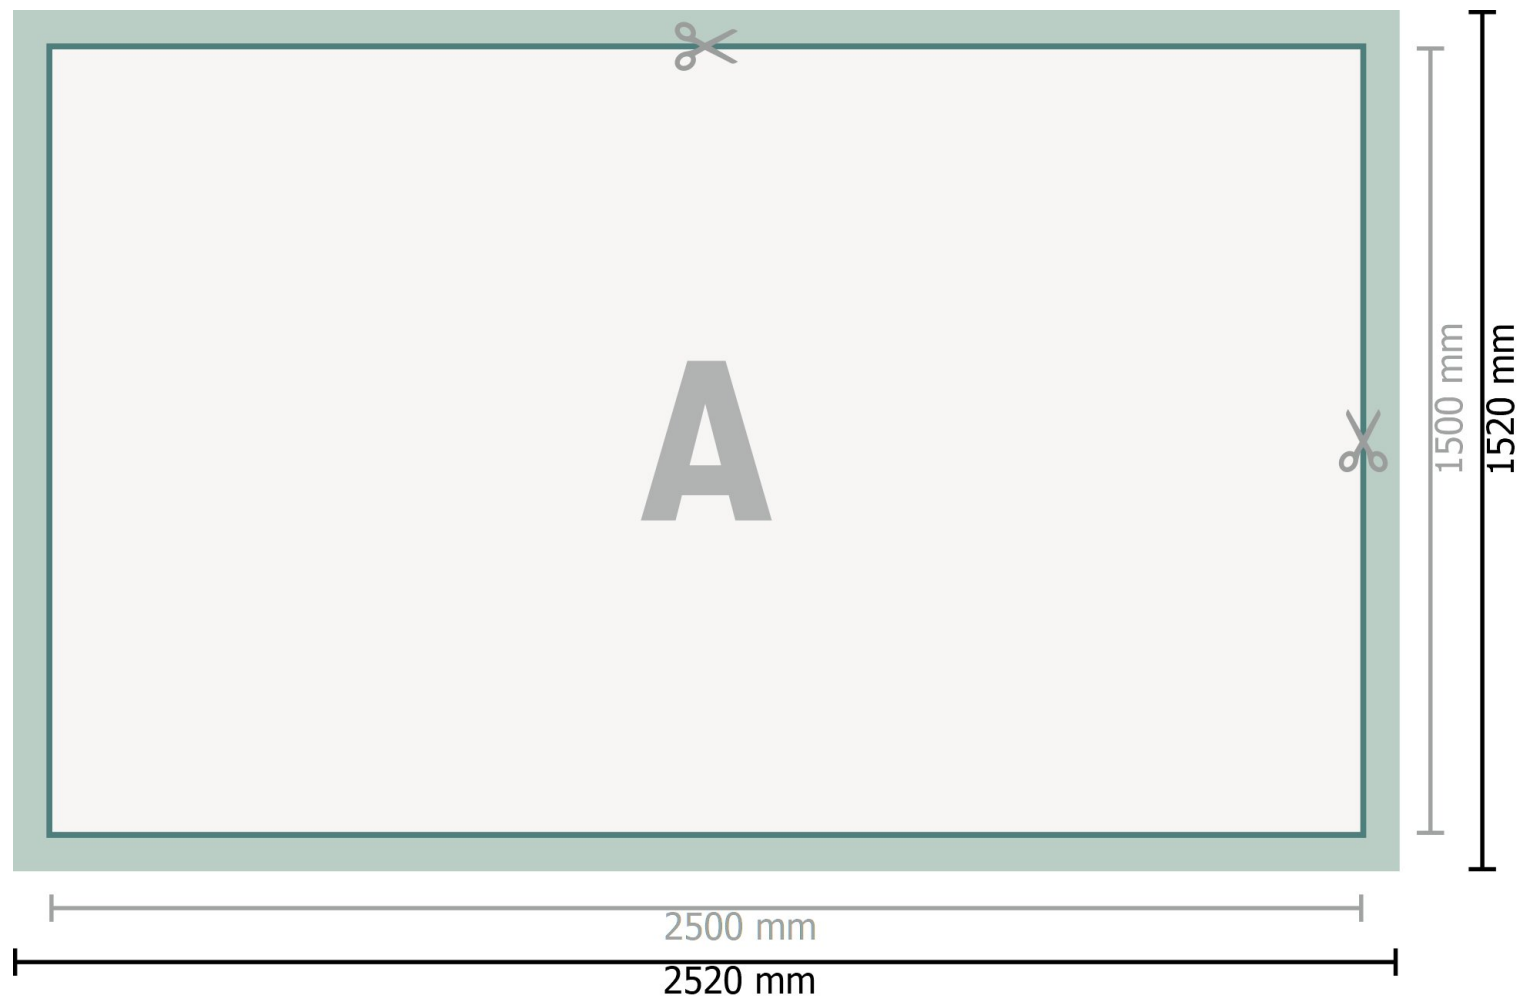

Mehrfachpack PVC-Planen, 250 x 150 cm

Formato de datos (incl. 10 mm sangrado):

252 x 152 cm

Formato final:

250 x 150 cm

Distancia de seguridad:

50 mm

distancia de los textos/información hasta el borde del formato final.

Esto evita el corte indeseado.

Explicación de los símbolos

 Sangrado

 Dirección de lectura

 Formato final

 Formato de datos

 Aquí cortamos/troquelamos tu producto

Por favor, ten en cuenta

Has de aplicar el margen suplementario y la distancia de seguridad según lo indicado.

Los colores del fondo, las imágenes o las gráficas se han de aplicar hasta el borde del formato de datos.

Durante la producción se pueden producir tolerancias por el corte, el troquelado y el plegado.