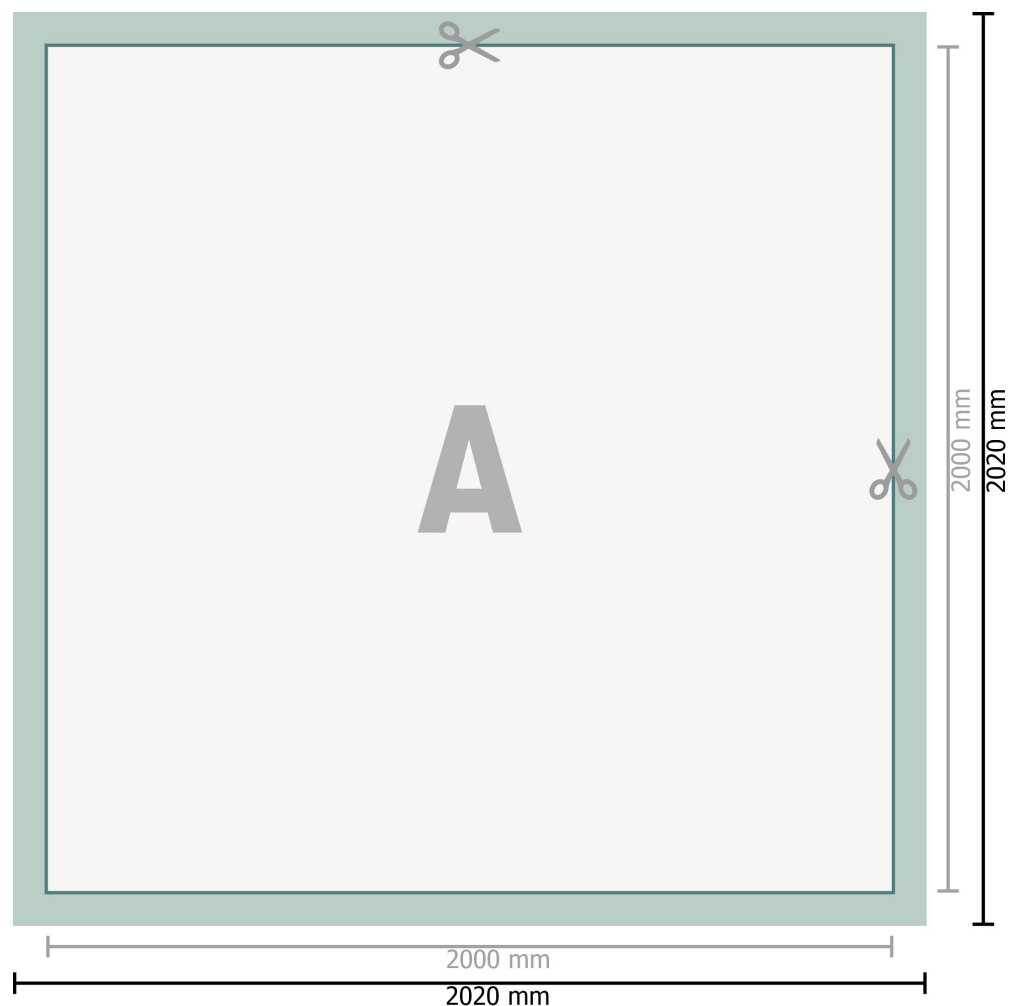

Mehrfachpack PVC-Planen, 200 x 200 cm

Formato de datos (incl. 10 mm sangrado):

202 x 202 cm

Formato final:

200 x 200 cm

Distancia de seguridad:

50 mm

distancia de los textos/información hasta el borde del formato final.

Esto evita el corte indeseado.

Explicación de los símbolos

 Sangrado

 Dirección de lectura

 Formato final

 Formato de datos

 Aquí cortamos/troquelamos tu producto

Por favor, ten en cuenta

Has de aplicar el margen suplementario y la distancia de seguridad según lo indicado.

Los colores del fondo, las imágenes o las gráficas se han de aplicar hasta el borde del formato de datos.

Durante la producción se pueden producir tolerancias por el corte, el troquelado y el plegado.