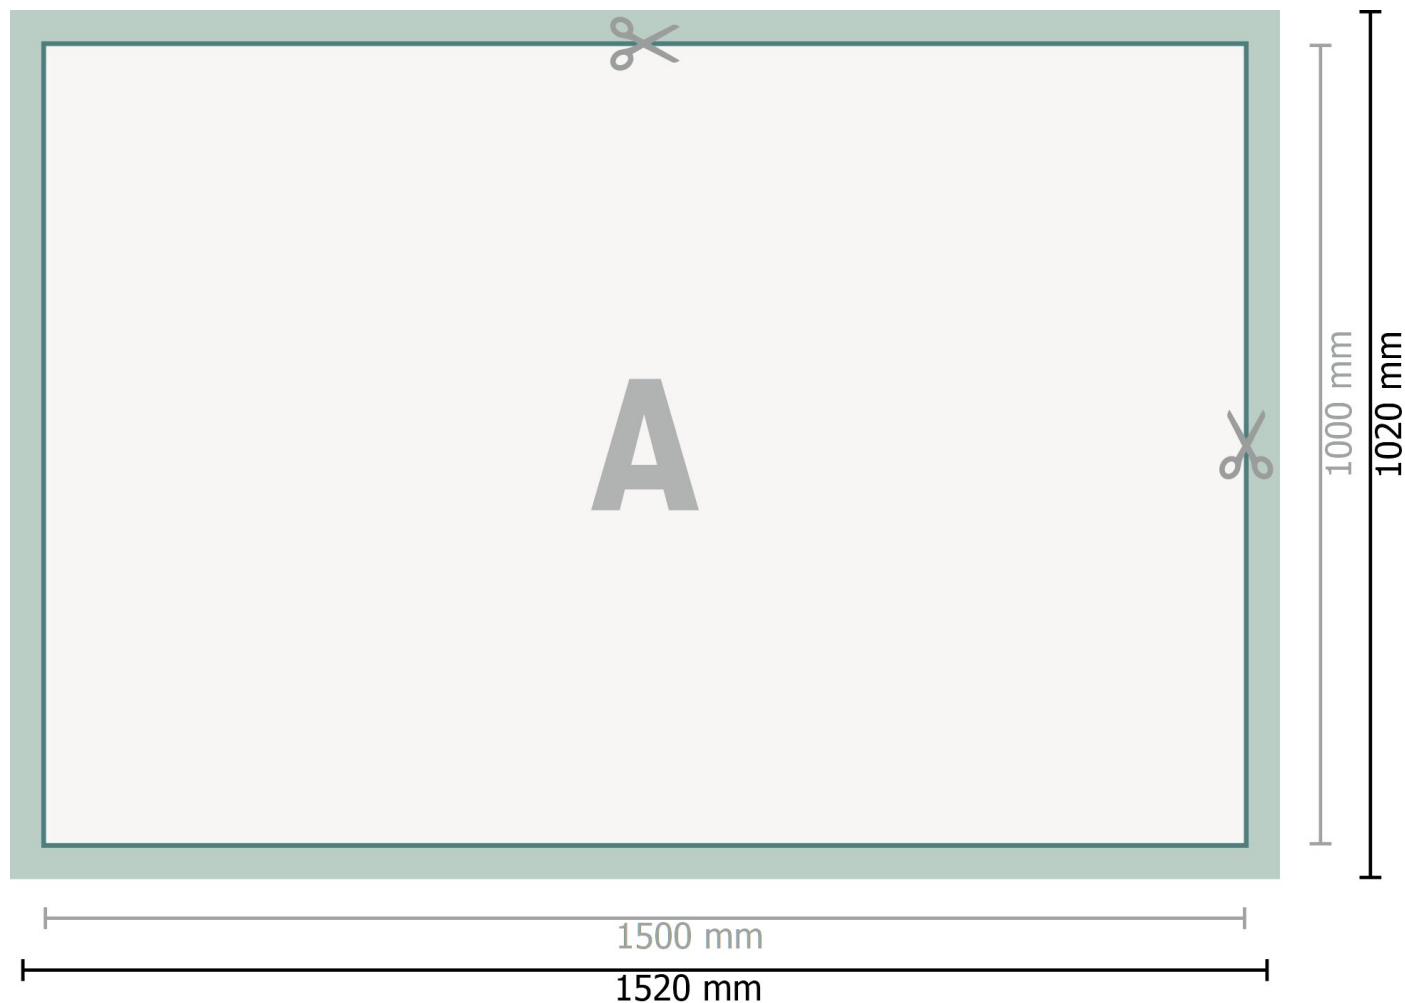

# Mehrfachpack PVC-Planen, 150 x 100 cm

## Formato de datos (incl. 10 mm sangrado):

152 x 102 cm

## Formato final:

150 x 100 cm

## Distancia de seguridad:

50 mm

distancia de los textos/información hasta el borde del formato final.

Esto evita el corte indeseado.