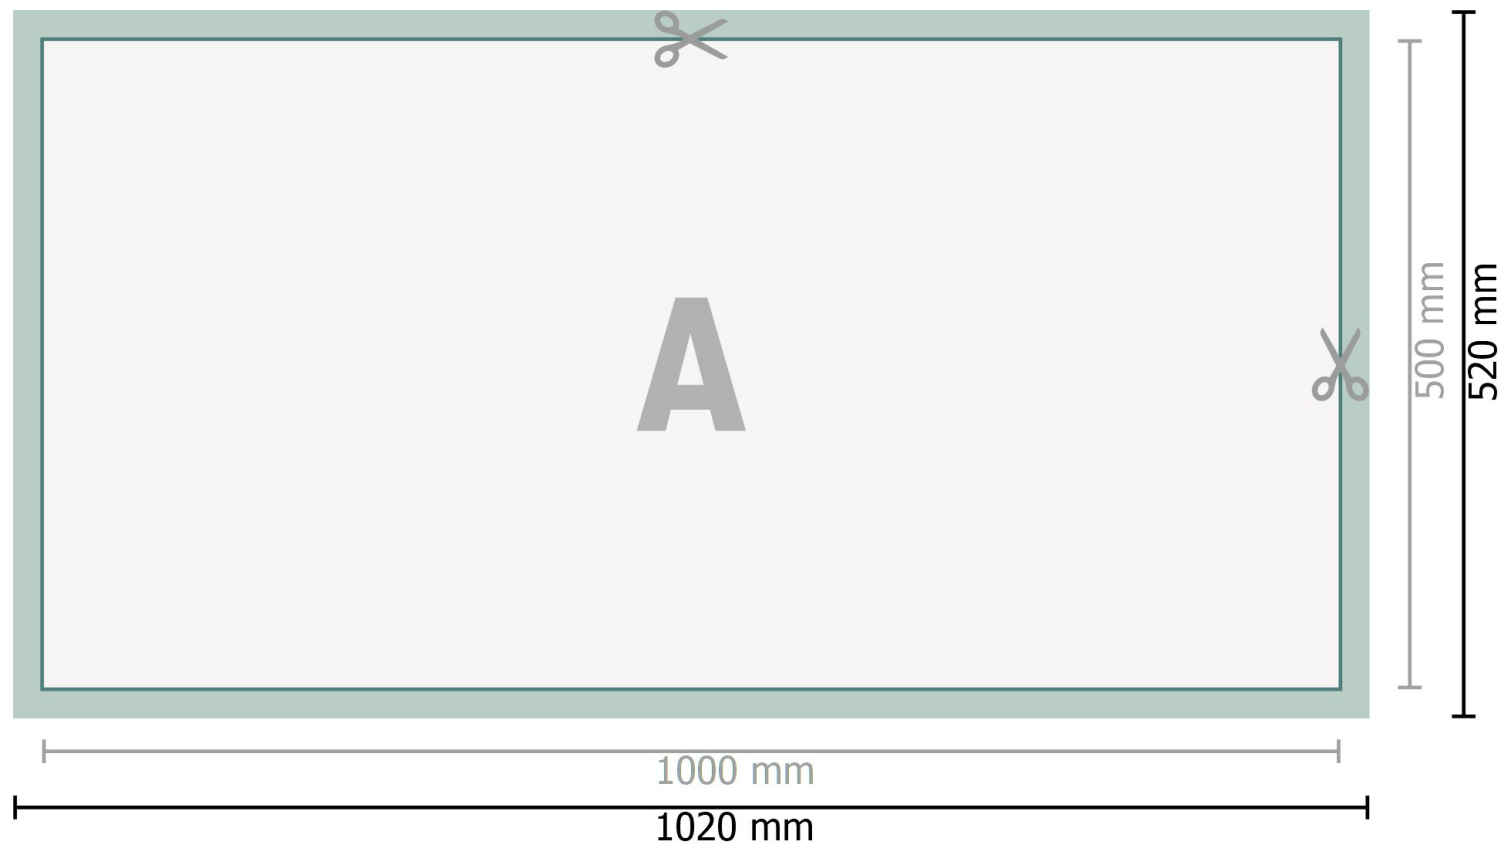

## Mehrfachpack PVC-Planen, 100 x 50 cm

**Formato de datos (incl. 10 mm sangrado):**

102 x 52 cm

**Formato final:**

100 x 50 cm

**Distancia de seguridad:**

50 mm

distancia de los textos/información hasta el borde del formato final.

Esto evita el corte indeseado.

### Por favor, ten en cuenta

Has de aplicar el margen suplementario y la distancia de seguridad según lo indicado.

Los colores del fondo, las imágenes o las gráficas se han de aplicar hasta el borde del formato de datos.