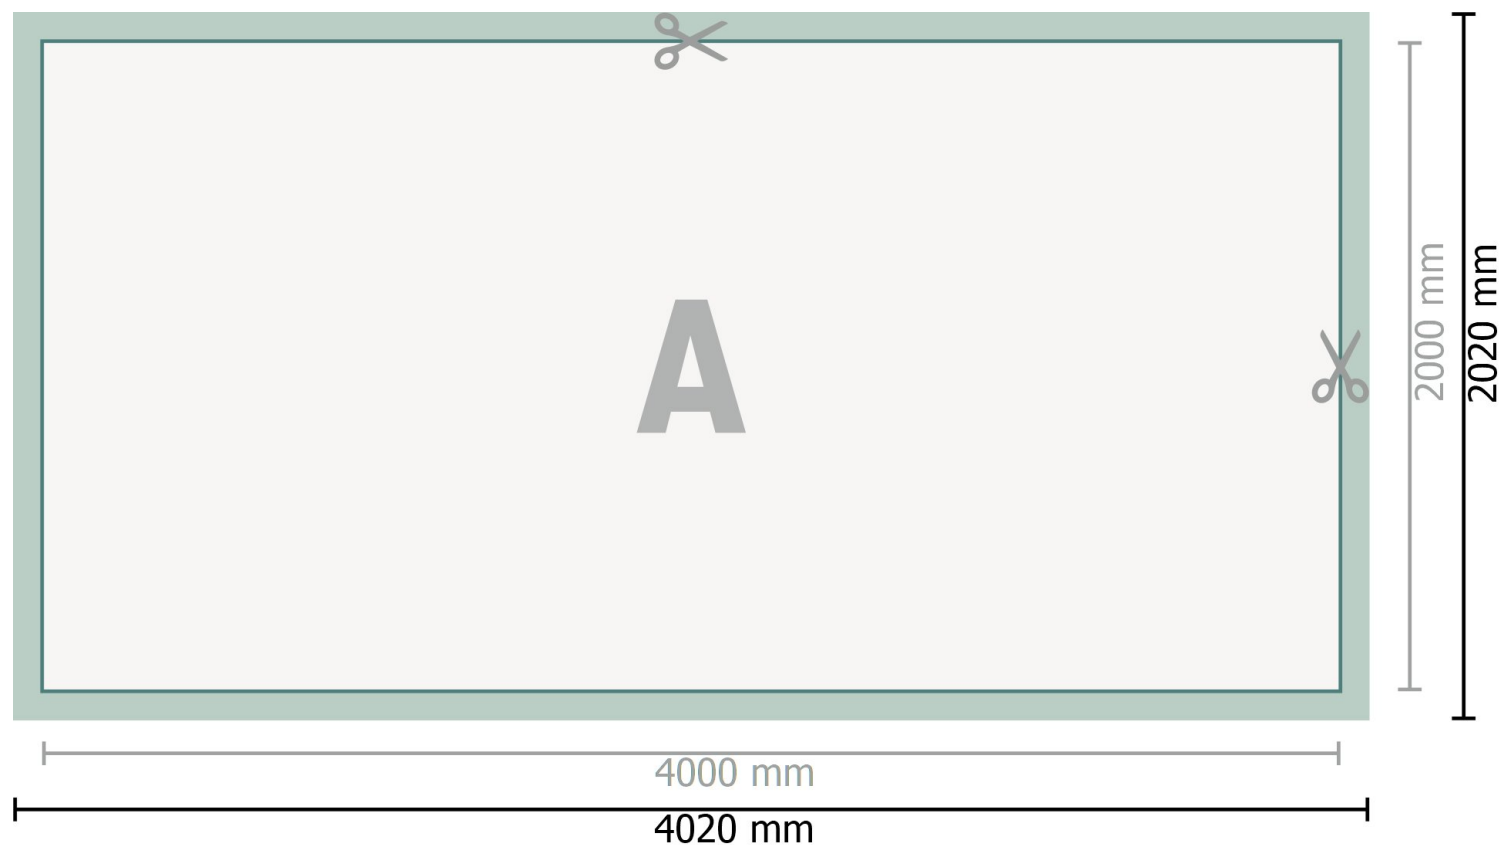

# Mehrfachpack PVC-Planen, 400 x 200 cm

## Formato de datos (incl. 10 mm sangrado):

402 x 202 cm

## Formato final:

400 x 200 cm

## Distancia de seguridad:

50 mm

distancia de los textos/información hasta el borde del formato final.

Esto evita el corte indeseado.