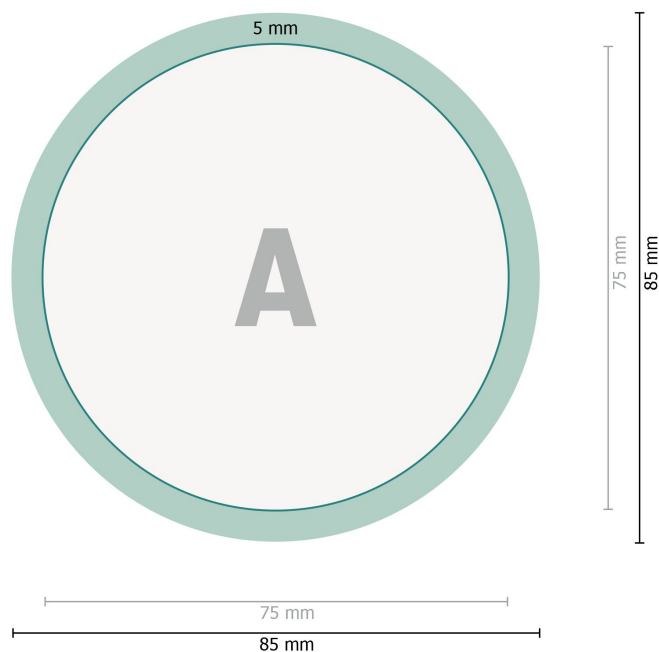

Imanes de nevera, redondo, con 7,5 cm de diámetro

**Formato de datos:**

8,5 x 8,5 cm

Formato final:

7,5 x 7,5 cm

Borde de plegado:

0,5 cm

Distancia de seguridad:

2 mm

distancia de los textos/información hasta el borde del formato final.

Esto evita el corte indeseado.

Explicación de los símbolos

—| Formato final

—| Formato de datos

■ Borde de plegado

Por favor, ten en cuenta

Has de aplicar el margen suplementario y la distancia de seguridad según lo indicado.

Los colores del fondo, las imágenes o las gráficas se han de aplicar hasta el borde del formato de datos.

Durante la producción se pueden producir tolerancias por el corte, el troquelado y el plegado.