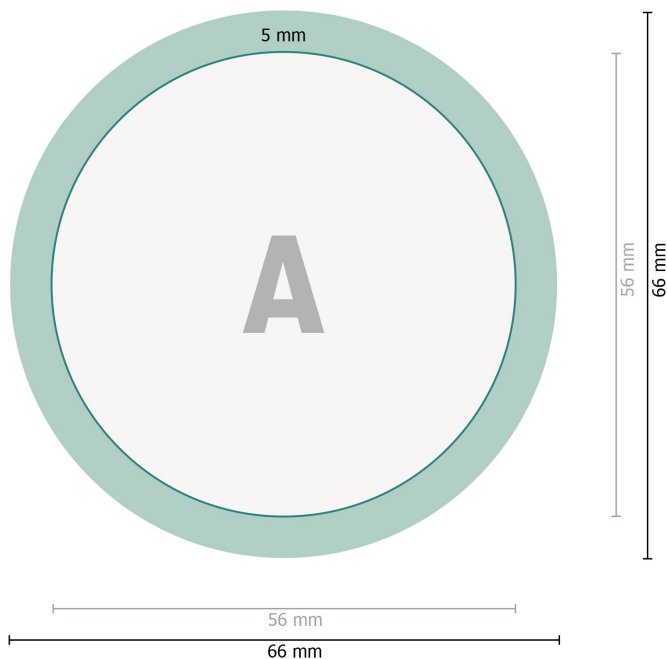

# Botones con cierre de clip, redondos, de 5,6 cm de diámetro

**Formato de datos:**

6,6 x 6,6 cm

**Formato final:**

5,6 x 5,6 cm

**Borde de plegado:**

0,5 cm

**Distancia de seguridad:**

2 mm

distancia de los textos/información hasta el borde del formato final.

Esto evita el corte indeseado.

**Explicación de los símbolos**

—| Formato final

—| Formato de datos

■ Borde de plegado

**Por favor, ten en cuenta**

Has de aplicar el margen suplementario y la distancia de seguridad según lo indicado.

Los colores del fondo, las imágenes o las gráficas se han de aplicar hasta el borde del formato de datos.

Durante la producción se pueden producir tolerancias por el corte, el troquelado y el plegado.