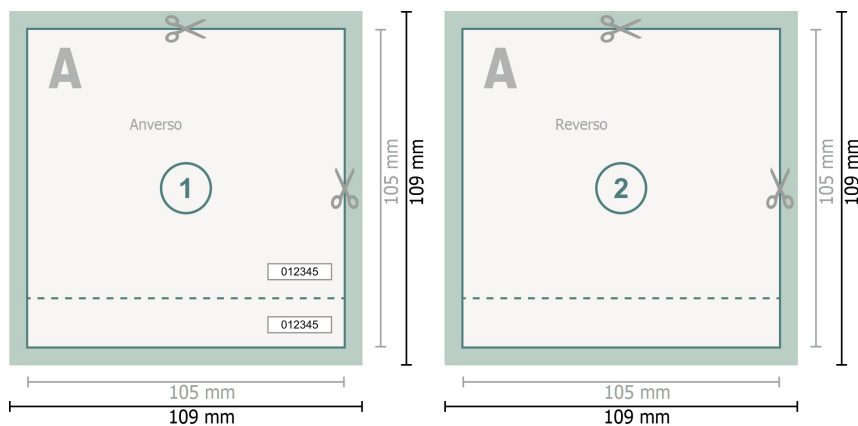

# Entradas (colores ultravioletas), A6-cuadrado

**Formato de datos (incl. 2 mm sangrado):**

10,9 x 10,9 cm

**Formato final:**

10,5 x 10,5 cm

**sangrado:**

2 mm

**Distancia de seguridad:**

4 mm

distancia de los textos/información hasta el borde del formato final.

Esto evita el corte indeseado.

## Explicación de los símbolos

 Sangrado

 Dirección de lectura

 Formato final

 Formato de datos

 Aquí cortamos/troquelamos tu producto

 Perforación

## Por favor, ten en cuenta

Has de aplicar el margen suplementario y la distancia de seguridad según lo indicado.

Los colores del fondo, las imágenes o las gráficas se han de aplicar hasta el borde del formato de datos.