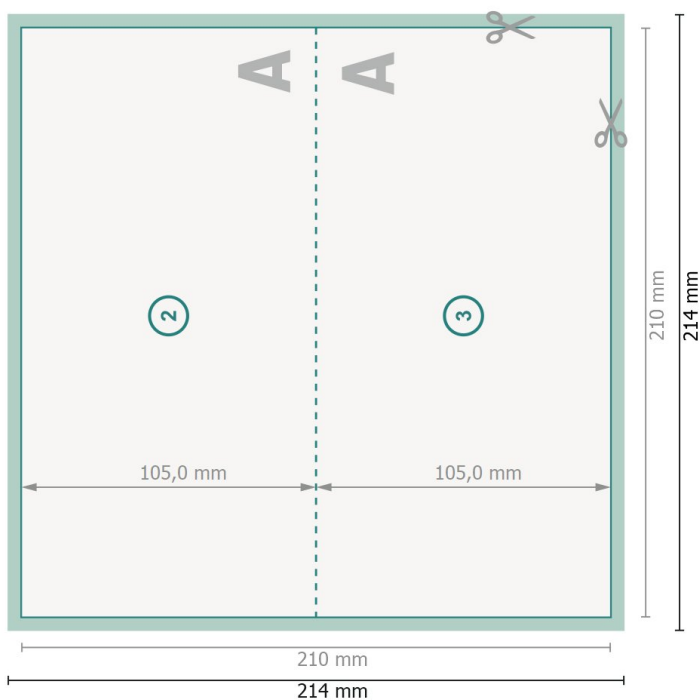

Tarjetas navideñas plegables, formato apaisado DL, lado largo hendido

1 pliegue

Parte exterior

Parte interior

Vista girada 90 grados.

Formato de datos (incl. 2 mm sangrado):

21,4 x 21,4 cm

sangrado:

2 mm

Formato final:

21 x 21 cm

Formato final (cerrado):

21 x 10,5 cm

Distancia de seguridad:

4 mm

distancia de los textos/información hasta el borde del formato final.