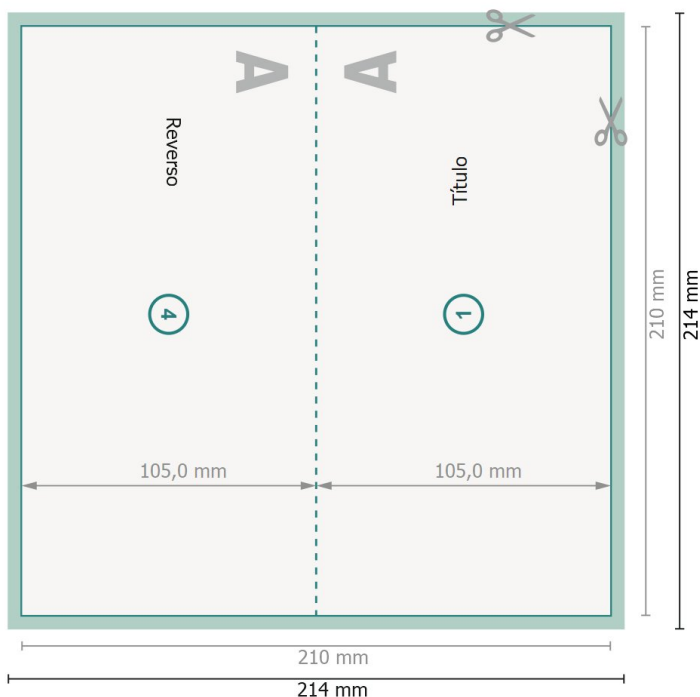

Tarjetas navideñas plegables, formato apaisado DL, lado largo hendido

1 pliegue

Parte exterior

Parte interior

Vista girada 90 grados.

Formato de datos (incl. 2 mm sangrado):

21,4 x 21,4 cm

sangrado:

2 mm

Formato final:

21 x 21 cm

Formato final (cerrado):

21 x 10,5 cm

Distancia de seguridad:

4 mm

distancia de los textos/información hasta el borde del formato final.

Esto evita el corte indeseado.

Explicación de los símbolos

 Sangrado

 Dirección de lectura

 Formato final

 Formato de datos

 Aquí cortamos/troquelamos tu producto

Por favor, ten en cuenta

Has de aplicar el margen suplementario y la distancia de seguridad según lo indicado.

Los colores del fondo, las imágenes o las gráficas se han de aplicar hasta el borde del formato de datos.

Durante la producción se pueden producir tolerancias por el corte, el troquelado y el plegado.