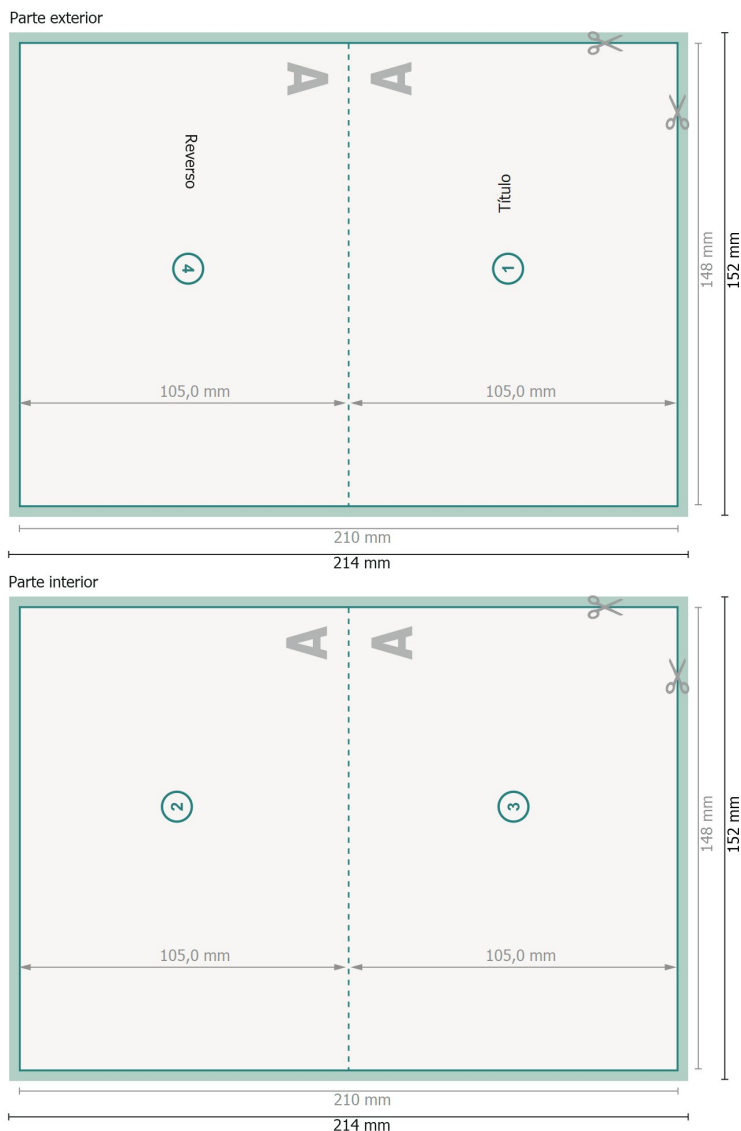

Tarjetas navideñas plegables, formato apaisado A6, lado largo hendido

1 pliegue

Vista girada 90 grados.

Formato de datos (incl. 2 mm sangrado):

21,4 x 15,2 cm

sangrado:

2 mm

Formato final:

21 x 14,8 cm

Formato final (cerrado):

14,8 x 10,5 cm

Distancia de seguridad:

4 mm

distancia de los textos/información hasta el borde del formato final.

Esto evita el corte indeseado.

Explicación de los símbolos

 Sangrado

 Dirección de lectura

 Formato final

 Formato de datos

 Aquí cortamos/troquelamos tu producto

Por favor, ten en cuenta

Has de aplicar el margen suplementario y la distancia de seguridad según lo indicado.

Los colores del fondo, las imágenes o las gráficas se han de aplicar hasta el borde del formato de datos.

Durante la producción se pueden producir tolerancias por el corte, el troquelado y el plegado.

Encontrarás las indicaciones sobre los datos de impresión en la pestaña *Datos de impresión* en www.onlineprinters.es