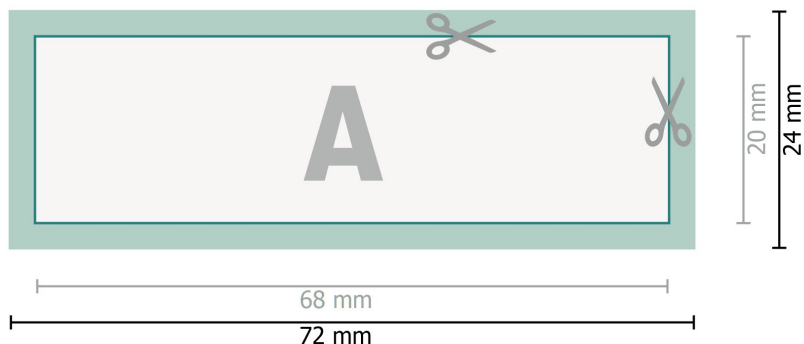

Etiquetas adhesivas, 6,8 x 2,0 cm

Formato de datos (incl. 2 mm sangrado):

7,2 x 2,4 cm

sangrado:

2 mm

Formato final:

6,8 x 2 cm

Distancia de seguridad:

4 mm

distancia de los textos/información hasta el borde del formato final.

Esto evita el corte indeseado.

Explicación de los símbolos

 Sangrado

 Dirección de lectura

 Formato final

 Formato de datos

 Aquí cortamos/troquelamos tu producto

Por favor, ten en cuenta

Has de aplicar el margen suplementario y la distancia de seguridad según lo indicado.

Los colores del fondo, las imágenes o las gráficas se han de aplicar hasta el borde del formato de datos.