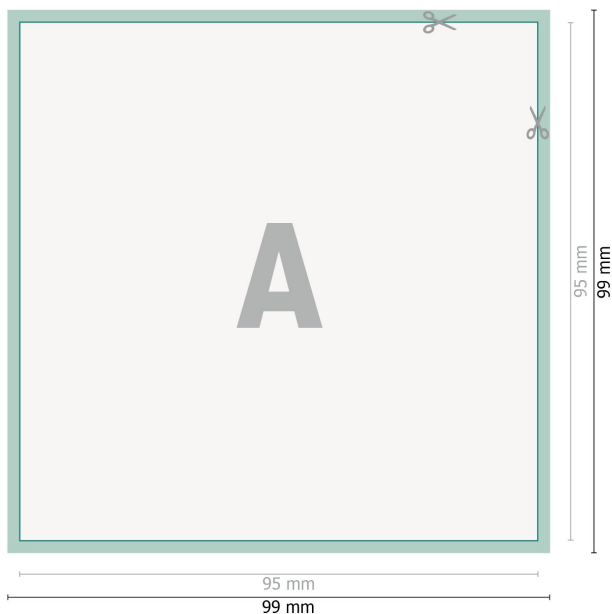

Etiquetas adhesivas, 9,5 x 9,5 cm

Formato de datos (incl. 2 mm sangrado):
9,9 x 9,9 cm

sangrado:
2 mm

Formato final:
9,5 x 9,5 cm

Distancia de seguridad:
4 mm
distancia de los textos/información hasta el borde del formato final.
Esto evita el corte indeseado.

Explicación de los símbolos

-  Sangrado
-  Dirección de lectura
-  Formato final
-  Formato de datos
-  Aquí cortamos/troquelamos tu producto

Por favor, ten en cuenta

Has de aplicar el margen suplementario y la distancia de seguridad según lo indicado.

Los colores del fondo, las imágenes o las gráficas se han de aplicar hasta el borde del formato de datos.

Durante la producción se pueden producir tolerancias por el corte, el troquelado y el plegado.

Encontrarás las indicaciones sobre los datos de impresión en la pestaña *Datos de impresión* en www.onlineprinters.es