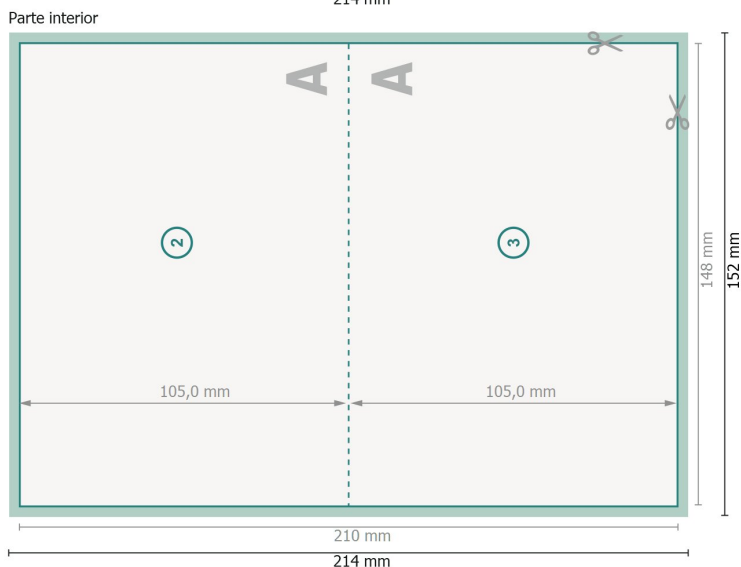

Tarjetas plegables, formato apaisado A6, lado largo hendido

1 pliegue

Vista girada 90 grados.

Formato de datos (incl. 2 mm sangrado):

21,4 x 15,2 cm

sangrado:

2 mm

Formato final:

21 x 14,8 cm

Formato final (cerrado):

14,8 x 10,5 cm

Distancia de seguridad:

4 mm

distancia de los textos/información hasta el borde del formato final.

Esto evita el corte indeseado.

Explicación de los símbolos

Los colores del fondo, las imágenes o las gráficas se han de aplicar hasta el borde del formato de datos.

Durante la producción se pueden producir tolerancias por el corte, el troquelado y el plegado.

Encontrarás las indicaciones sobre los datos de impresión en la pestaña *Datos de impresión* en www.onlineprinters.es