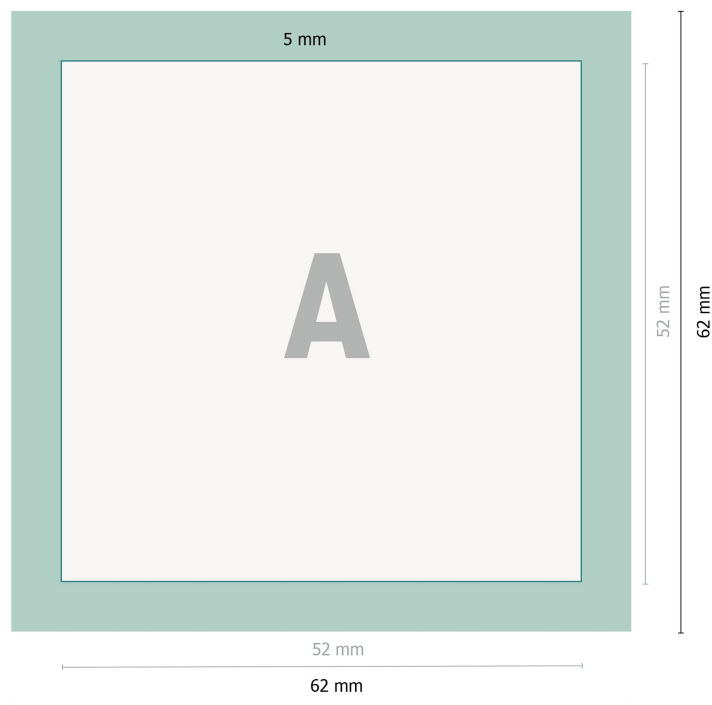

Imanes de nevera, 5,2 x 5,2 cm

**Formato de datos:**

6,2 x 6,2 cm

Formato final:

5,2 x 5,2 cm

Borde de plegado:

cm

Distancia de seguridad:

2 mm

distancia de los textos/información hasta el borde del formato final.

Esto evita el corte indeseado.

Explicación de los símbolos

—| Formato final

—| Formato de datos

■ Borde de plegado

Por favor, ten en cuenta

Has de aplicar el margen suplementario y la distancia de seguridad según lo indicado.

Los colores del fondo, las imágenes o las gráficas se han de aplicar hasta el borde del formato de datos.

Durante la producción se pueden producir tolerancias por el corte, el troquelado y el plegado.