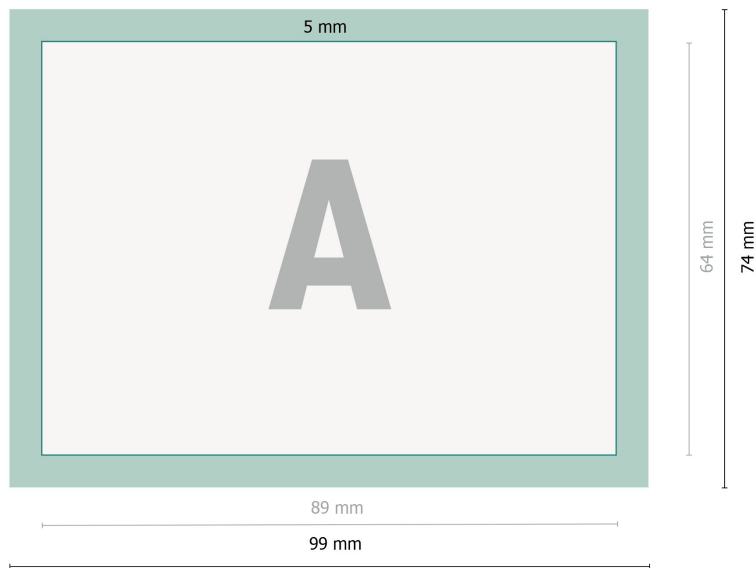

Imanes de nevera, 8,9 x 6,4 cm

**Formato de datos:**

9,9 x 7,4 cm

Formato final:

8,9 x 6,4 cm

Borde de plegado:

cm

Distancia de seguridad:

2 mm

distancia de los textos/información hasta el borde del formato final.

Esto evita el corte indeseado.

Explicación de los símbolos

—| Formato final

—| Formato de datos

■ Borde de plegado

Por favor, ten en cuenta