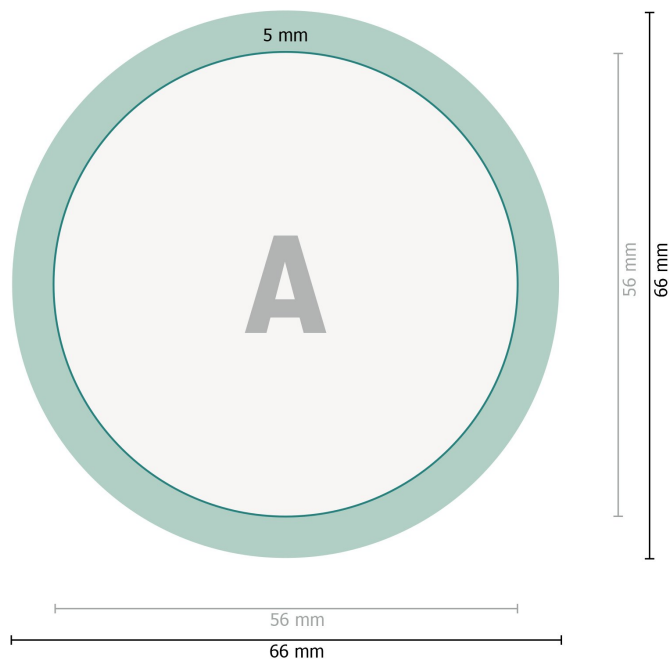

Imanes de nevera, redondo, con 5,6 cm de diámetro

**Formato de datos:**

6,6 x 6,6 cm

Formato final:

5,6 x 5,6 cm

Borde de plegado:

cm

Distancia de seguridad:

2 mm

distancia de los textos/información hasta el borde del formato final.

Esto evita el corte indeseado.

Explicación de los símbolos

—| Formato final

—| Formato de datos

■ Borde de plegado

Por favor, ten en cuenta

Has de aplicar el margen suplementario y la distancia de seguridad según lo indicado.

Los colores del fondo, las imágenes o las gráficas se han de aplicar hasta el borde del formato de datos.

Durante la producción se pueden producir tolerancias por el corte, el troquelado y el plegado.