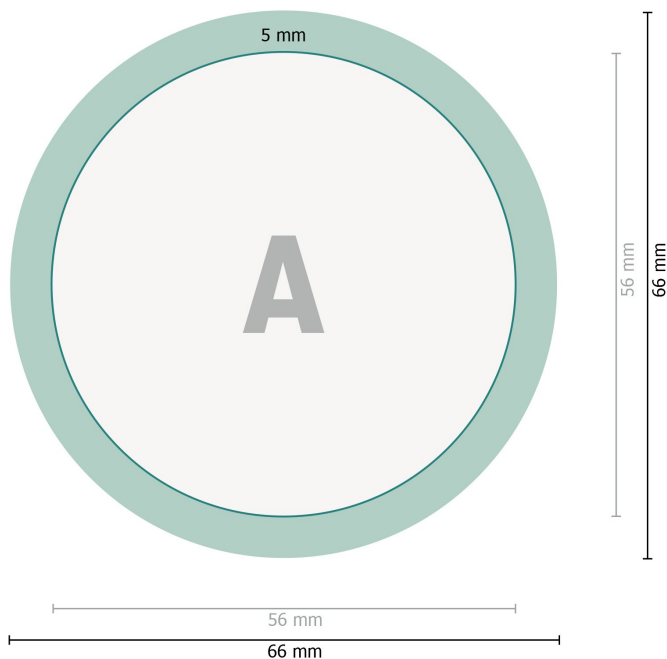

Chapas con alfiler, redondo, con 5,6 cm de diámetro

**Formato de datos:**

6,6 x 6,6 cm

Formato final:

5,6 x 5,6 cm

Borde de plegado:

0,5 cm

Distancia de seguridad:

2 mm

distancia de los textos/información hasta el borde del formato final.

Esto evita el corte indeseado.

Explicación de los símbolos

—| Formato final

—| Formato de datos

■ Borde de plegado

Por favor, ten en cuenta

Has de aplicar el margen suplementario y la distancia de seguridad según lo indicado.

Los colores del fondo, las imágenes o las gráficas se han de aplicar hasta el borde del formato de datos.

Durante la producción se pueden producir tolerancias por el corte, el troquelado y el plegado.