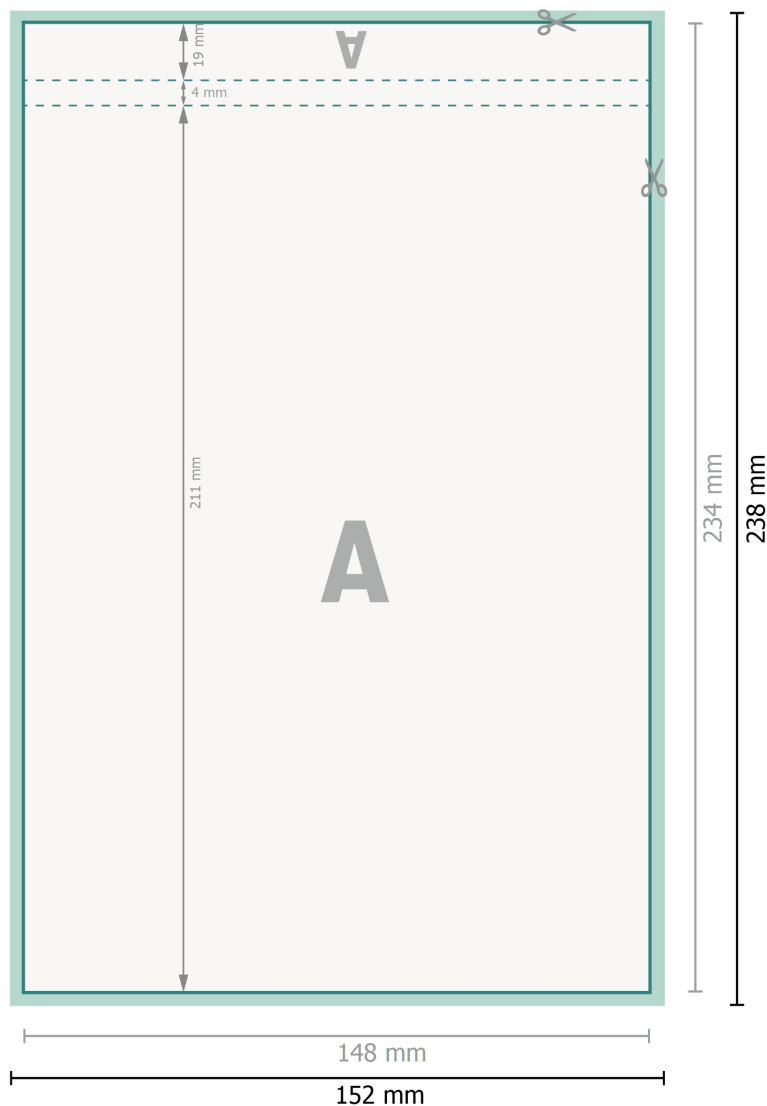

Blocs con portada, A5, Formato vertical

25 hojas, 170 g/m<sup>2</sup> papel cuché

**Formato de datos (incl. 2 mm sangrado):**

15,2 x 23,8 cm

**sangrado:**

2 mm

**Formato final:**

14,8 x 23,4 cm

**Distancia de seguridad:**

4 mm

distancia de los textos/información hasta el borde del formato final.

Esto evita el corte indeseado.

**Explicación de los símbolos**

Sangrado

Dirección de lectura

Formato final

Formato de datos

Aquí cortamos/troquelamos tu producto

**Por favor, ten en cuenta que:**

Has de aplicar el margen suplementario y la distancia de seguridad según lo indicado.

Los colores del fondo, las imágenes o las gráficas se han de aplicar hasta el borde del formato de datos.