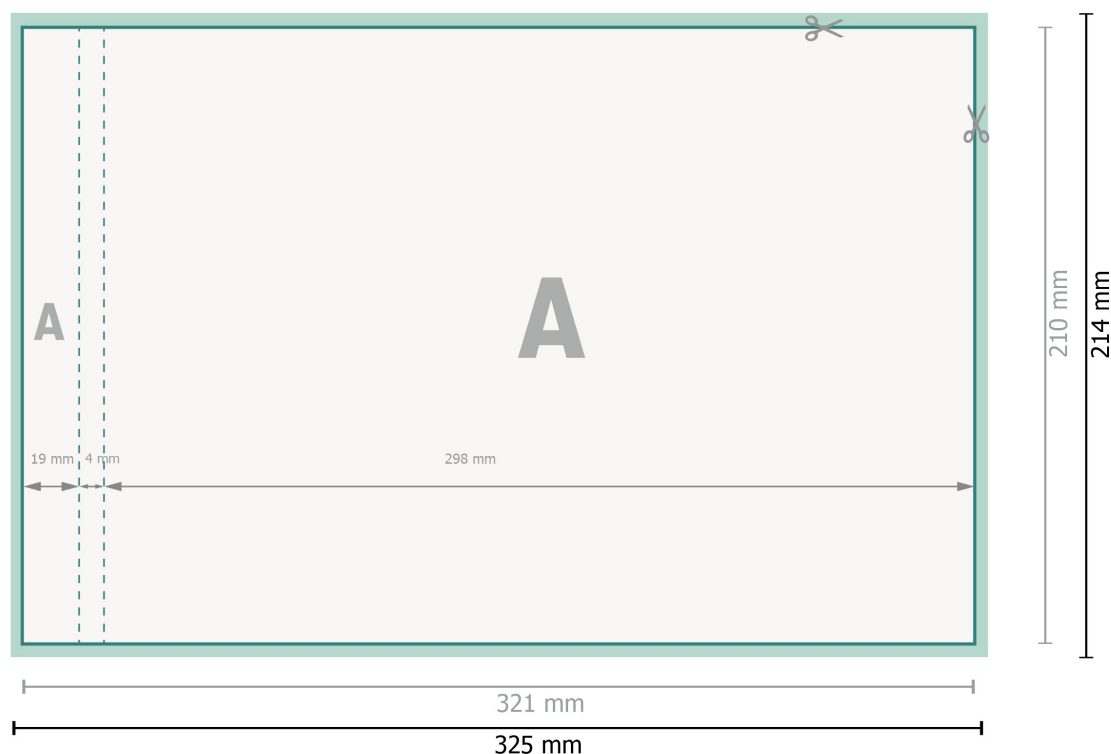

# Ficha

Blocs con portada, A4, formato horizontal

25 hojas, 170 g/m<sup>2</sup> papel cuché

**Formato de datos (incl. 2 mm sangrado):**

32,5 x 21,4 cm

**sangrado:**

2 mm

**Formato final:**

32,1 x 21 cm

**Distancia de seguridad:**

4 mm

distancia de los textos/información hasta el borde del formato final.

Esto evita el corte indeseado.

**Explicación de los símbolos**

-  Sangrado
-  Dirección de lectura
-  Formato final
-  Formato de datos
-  Aquí cortamos/troquelamos tu producto

**Por favor, ten en cuenta que:**

Has de aplicar el margen suplementario y la distancia de seguridad según lo indicado.

Los colores del fondo, las imágenes o las gráficas se han de aplicar hasta el borde del formato