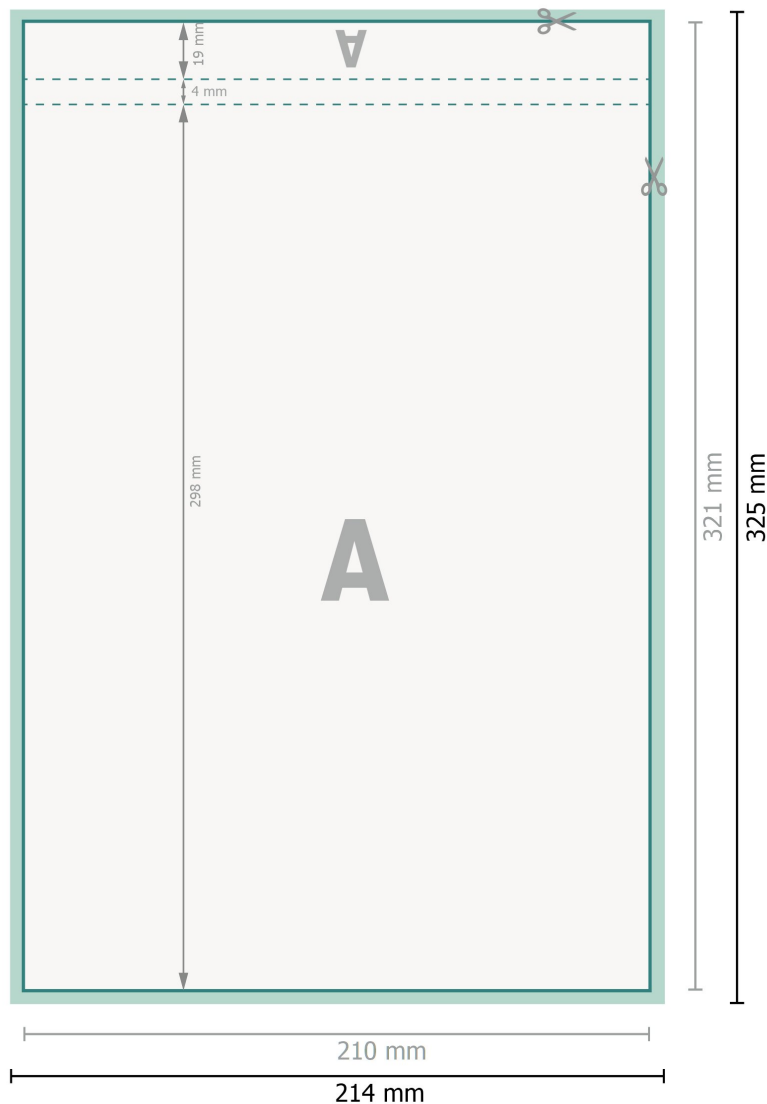

Blocs con portada, A4, Formato vertical

25 hojas, 170 g/m² papel cuché

Formato de datos (incl. 2 mm sangrado):

21,4 x 32,5 cm

sangrado:

2 mm

Formato final:

21 x 32,1 cm

Distancia de seguridad:

4 mm

distancia de los textos/información hasta el borde del formato final.

Esto evita el corte indeseado.

Explicación de los símbolos

 Sangrado

 Dirección de lectura

 Formato final

 Formato de datos

 Aquí cortamos/troquelamos tu producto

Por favor, ten en cuenta

Has de aplicar el margen suplementario y la distancia de seguridad según lo indicado.

Los colores del fondo, las imágenes o las gráficas se han de aplicar hasta el borde del formato de datos.