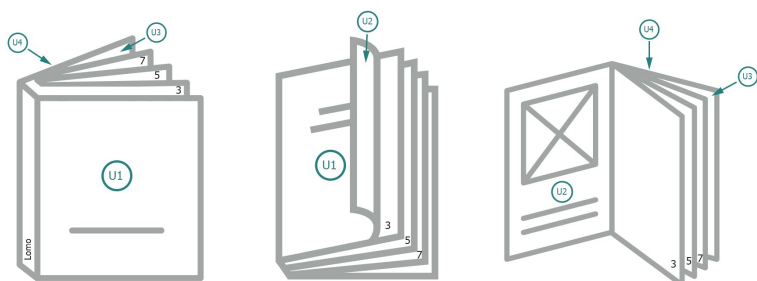

Catálogos encolados, A5, formato horizontal

Cubierta

Parte exterior

Parte interior

Parte interior

Orden de páginas

Es imprescindible disponer las páginas consecutivamente y de a una.

producto acabado

Formato de datos (incl. 2 mm sangrado):

21,4 x 15,2 cm

Formato final (cerrado):

21 x 14,8 cm

sangrado:

2 mm

Distancia de seguridad:

5 mm

distancia de los textos/información hasta el borde del formato final.

Esto evita el corte indeseado.

Explicación de los símbolos

Sangrado

Dirección de lectura

Aquí cortamos/troquelamos tu producto

Acanalado/Plegue

Por favor, ten en cuenta que:

Has de aplicar el margen suplementario y la distancia de seguridad según lo indicado.

Los colores del fondo, las imágenes o las gráficas se han de aplicar hasta el borde del formato de datos.