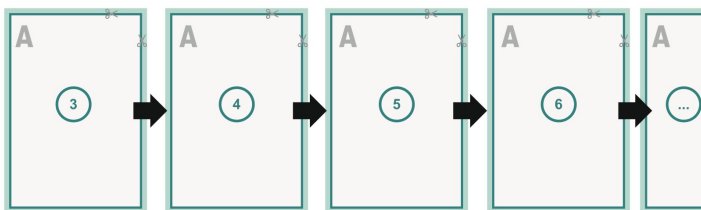

## Catálogos encolados, 17 x 24 cm, Formato vertical

Cubierta

Parte exterior

Parte interior

Parte interior

Orden de páginas

Es imprescindible disponer las páginas consecutivamente y de a una.

producto acabado

**Formato de datos (incl. 2 mm sangrado):**

17,4 x 24,4 cm

**Formato final (cerrado):**

17 x 24 cm

**sangrado:**

2 mm

**Distancia de seguridad:**

5 mm

distancia de los textos/información hasta el borde del formato final.

Esto evita el corte indeseado.

**Explicación de los símbolos**

Sangrado

Dirección de lectura

Aquí cortamos/troquelamos tu producto

Acanalado/Pliegue

**Por favor, ten en cuenta que:**

Has de aplicar el margen suplementario y la distancia de seguridad según lo indicado.

Los colores del fondo, las imágenes o las gráficas se han de aplicar hasta el borde del formato de datos.