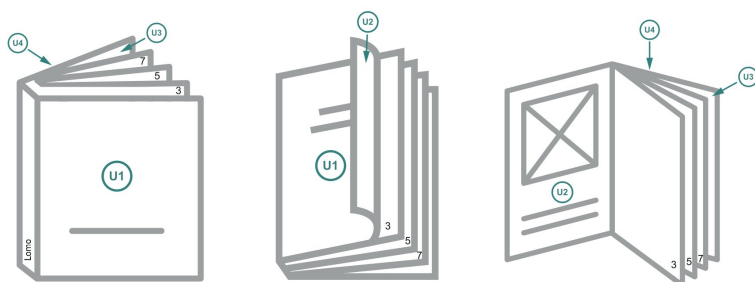

## Catálogos encolados, 17 x 24 cm, Formato vertical

Cubierta

Parte exterior

Parte interior

Parte interior

Orden de páginas

Es imprescindible disponer las páginas consecutivamente y de a una.

producto acabado

**Formato de datos (incl. 2 mm sangrado):**

17,4 x 24,4 cm

**Formato final (cerrado):**

17 x 24 cm

**sangrado:**

2 mm

**Distancia de seguridad:**

5 mm

distancia de los textos/información hasta el borde del formato final.

Esto evita el corte indeseado.

**Explicación de los símbolos**

Sangrado

Dirección de lectura

Aquí cortamos/troquelamos tu producto

Acanalado/Pliegue

**Por favor, ten en cuenta que:**

Has de aplicar el margen suplementario y la distancia de seguridad según lo indicado.

Los colores del fondo, las imágenes o las gráficas se han de aplicar hasta el borde del formato de datos.