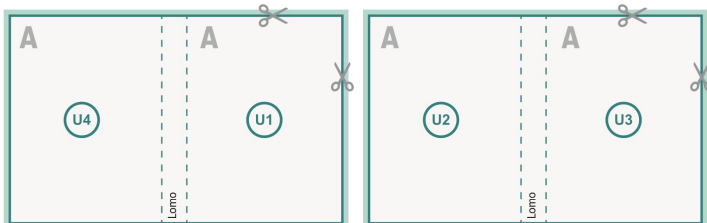

## Catálogos encolados, 17 x 24 cm, Formato vertical

Cubierta

Parte exterior

Parte interior

Parte interior

Orden de páginas

Es imprescindible disponer las páginas consecutivamente y de a una.

producto acabado

**Formato de datos (incl. 2 mm sangrado):**

17,4 x 24,4 cm

**Formato final (cerrado):**

17 x 24 cm

**sangrado:**

2 mm

**Distancia de seguridad:**

5 mm

distancia de los textos/información hasta el borde del formato final.

Esto evita el corte indeseado.

**Explicación de los símbolos**

Sangrado

Dirección de lectura

Aquí cortamos/troquelamos tu producto

Acanalado/Pliegue

**Por favor, ten en cuenta que:**

Has de aplicar el margen suplementario y la distancia de seguridad según lo indicado.

Los colores del fondo, las imágenes o las gráficas se han de aplicar hasta el borde del formato de datos.