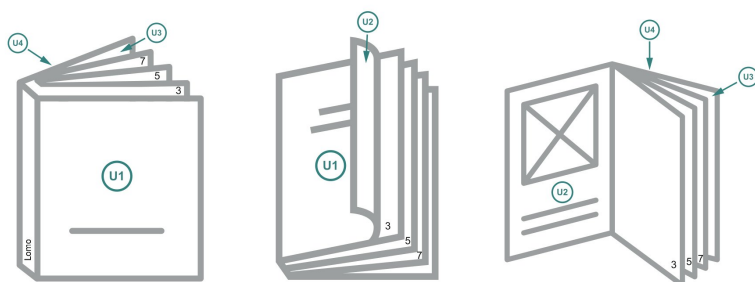

Catálogos encolados, A6, Formato vertical

Cubierta

Parte exterior

Parte interior

Parte interior

Orden de páginas

Es imprescindible disponer las páginas consecutivamente y de a una.

producto acabado

Formato de datos (incl. 2 mm sangrado):

10,9 x 15,2 cm

Formato final (cerrado):

10,5 x 14,8 cm

sangrado:

2 mm

Distancia de seguridad:

5 mm

distancia de los textos/información hasta el borde del formato final.

Esto evita el corte indeseado.

Explicación de los símbolos

Sangrado

Dirección de lectura

Aquí cortamos/troquelamos tu producto

Acanalado/Pliegue

Por favor, ten en cuenta que:

Has de aplicar el margen suplementario y la distancia de seguridad según lo indicado.

Los colores del fondo, las imágenes o las gráficas se han de aplicar hasta el borde del formato de datos.