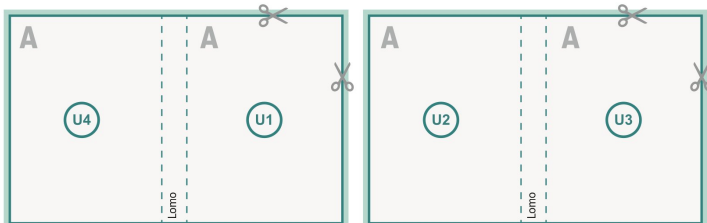

Catálogos encolados, A6, Formato vertical

Cubierta

Parte exterior

Parte interior

Parte interior

Orden de páginas

Es imprescindible disponer las páginas consecutivamente y de a una.

producto acabado

Formato de datos (incl. 2 mm sangrado):

10,9 x 15,2 cm

Formato final (cerrado):

10,5 x 14,8 cm

sangrado:

2 mm

Distancia de seguridad:

5 mm

distancia de los textos/información hasta el borde del formato final.

Esto evita el corte indeseado.

Explicación de los símbolos

Sangrado

Dirección de lectura

Aquí cortamos/troquelamos tu producto

Acanalado/Pliegue