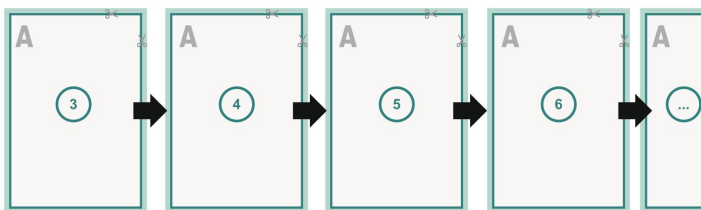

Catálogos encolados, A6, Formato vertical

Cubierta

Parte exterior

Parte interior

Parte interior

Orden de páginas

Es imprescindible disponer las páginas consecutivamente y de a una.

producto acabado

Formato de datos (incl. 2 mm sangrado):

10,9 x 15,2 cm

Formato final (cerrado):

10,5 x 14,8 cm

sangrado:

2 mm

Distancia de seguridad:

5 mm

distancia de los textos/información hasta el borde del formato final.

Esto evita el corte indeseado.

Explicación de los símbolos

Sangrado

Dirección de lectura

Aquí cortamos/troquelamos tu producto

Acanalado/Pliegue

Por favor, ten en cuenta que:

Has de aplicar el margen suplementario y la distancia de seguridad según lo indicado.

Los colores del fondo, las imágenes o las gráficas se han de aplicar hasta el borde del formato de datos.