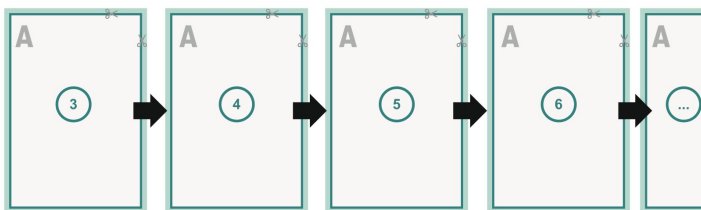

Catálogos encolados, A5, Formato vertical

Cubierta

Parte exterior

Parte interior

Parte interior

Orden de páginas

Es imprescindible disponer las páginas consecutivamente y de a una.

producto acabado

Formato de datos (incl. 2 mm sangrado):

15,2 x 21,4 cm

Formato final (cerrado):

14,8 x 21 cm

sangrado:

2 mm

Distancia de seguridad:

5 mm

distancia de los textos/información hasta el borde del formato final.

Esto evita el corte indeseado.

Explicación de los símbolos

Sangrado

Dirección de lectura

Aquí cortamos/troquelamos tu producto

Acanalado/Pliegue

Por favor, ten en cuenta que:

Has de aplicar el margen suplementario y la distancia de seguridad según lo indicado.

Los colores del fondo, las imágenes o las gráficas se han de aplicar hasta el borde del formato de datos.