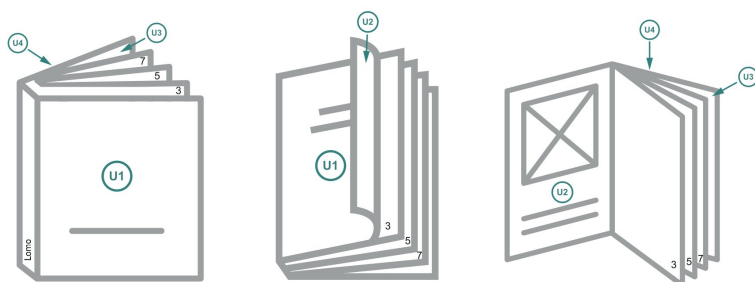

Catálogos encolados, A5, Formato vertical

Cubierta

Parte exterior

Parte interior

Parte interior

Orden de páginas

Es imprescindible disponer las páginas consecutivamente y de a una.

producto acabado

Formato de datos (incl. 2 mm sangrado):

15,2 x 21,4 cm

Formato final (cerrado):

14,8 x 21 cm

sangrado:

2 mm

Distancia de seguridad:

5 mm

distancia de los textos/información hasta el borde del formato final.

Esto evita el corte indeseado.

Explicación de los símbolos

Sangrado

Dirección de lectura

Aquí cortamos/troquelamos tu producto

Acanalado/Pliegue

Por favor, ten en cuenta que:

Has de aplicar el margen suplementario y la distancia de seguridad según lo indicado.

Los colores del fondo, las imágenes o las gráficas se han de aplicar hasta el borde del formato de datos.