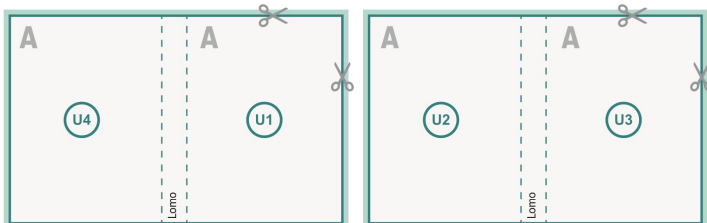

Catálogos encolados, A5, Formato vertical

Cubierta

Parte exterior

Parte interior

Parte interior

Orden de páginas

Es imprescindible disponer las páginas consecutivamente y de a una.

producto acabado

Formato de datos (incl. 2 mm sangrado):

15,2 x 21,4 cm

Formato final (cerrado):

14,8 x 21 cm

sangrado:

2 mm

Distancia de seguridad:

5 mm

distancia de los textos/información hasta el borde del formato final.

Esto evita el corte indeseado.

Explicación de los símbolos

Sangrado

Dirección de lectura

Aquí cortamos/troquelamos tu producto

Acanalado/Pliegue